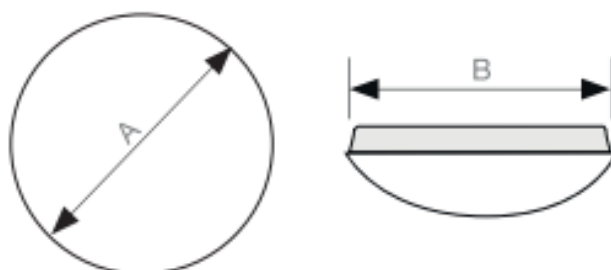

Medidas / Measures / Mesures

VEGA	A (mm)	B (mm)	Lumens
12W	255	75	960
24W	330	95	1920

A informação referente aos nossos produtos pode ser modificada sem aviso prévio, com o objectivo de melhorar as características ou desenhos.