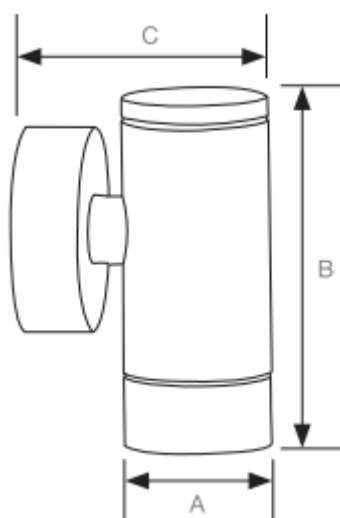

### Lâmpadas / Lamps / Lampes :

Suporte – GU10  
Lamp Holder – GU10  
Type de Culot – GU10

### Difusor / Difuser / Diffuseur:

Vidro Temperado Transparente  
Clear Tempered Glass  
Verre Tempré Clair

**STAR**

EXTERIOR PAREDE / EXTERIOR WALL / MURAL EXTÉRIEUR

Medidas / Measures / Mesures

	A (mm)	B (mm)	C (mm)
STAR	64.5	145	108