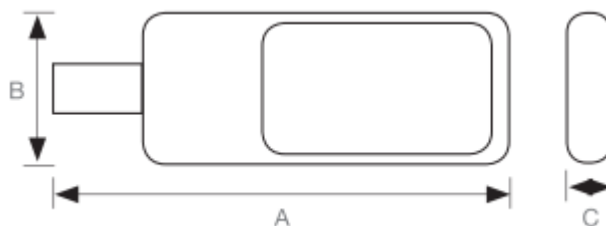

Product Description

The Nisa, is a compact and economical fixture with high luminous efficiency for street lighting. Available in powers 30W, 50W and 100W.

Description du Produit

Le Nisa, est un appareil éclairage routier compact et économique avec un rendement lumineuse élevée pour. Disponible en puissances de 30W, 50W et 100W.

NISA

ILUMINAÇÃO PÚBLICA/ STREET LIGHTING/ LUMINAIRE PUBLIC

Medidas / Measures / Mesures

NISA	A (mm)	B (mm)	C (mm)	Lumens
30W	400	135	65	2700
50W	500	210	70	4500
100W	555	250	80	9000

A informação referente aos nossos produtos pode ser modificada sem aviso prévio, com o objectivo de melhorar as características ou desenhos.