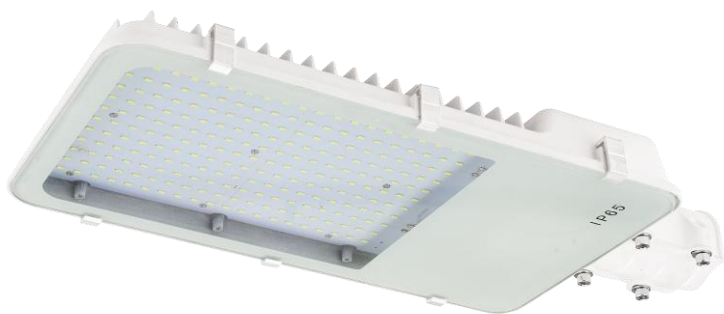

NISA

ILUMINAÇÃO PÚBLICA/ STREET LIGHTING/ LUMINAIRE PUBLIC

Descrição do Produto

A armadura Nisa é um equipamento compacto e económico, com elevada eficiência luminosa para iluminação viária. Disponível em potências 30W, 50W e 100W

Product Description

The Nisa, is a compact and economical fixture with high luminous efficiency for street lighting. Available in powers 30W, 50W and 100W.

Description du Produit

Le Nisa, est un appareil éclairage routier compact et économique avec un rendement lumineuse élevée pour. Disponible en puissances de 30W, 50W et 100W.

Acabamento / Finishing / Finition:

Branco Mate
Matt White
Blanc Mat

Lâmpadas / Lamps / Lampes :

LED 30W, 50W, 100W – 6000K

Difusor / Difuser / Diffuseur:

Vidro Temperado Transparente
Clear Tempered Glass
Verre Trempé Clair

NISA

ILUMINAÇÃO PÚBLICA/ STREET LIGHTING/ LUMINAIRE PUBLIC

Medidas / Measures / Mesures

NISA	A (mm)	B (mm)	C (mm)	Lumens
30W	400	135	65	2700
50W	500	210	70	4500
100W	555	250	80	9000

A informação referente aos nossos produtos pode ser modificada sem aviso prévio, com o objectivo de melhorar as características ou desenhos.