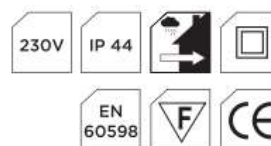

LUPO Q

DOWNLIGHTS / DOWNLIGHTS / DOWNLIGHTS

Descrição do Produto

A linha Lupo Quadrado é uma gama de luminárias de design ultrafino.

De montagem encastrada, com aba de remate, permite uma fácil integração em qualquer espaço, apresentando um acabamento suave e uniforme.

Elevado rendimento e longevidade, baixo encandeamento e iluminação homogénea ao longo da sua superfície são as suas características principais. Possibilidade de funcionamento com solução dimável 1-10V. Não é recomendável a sua utilização com detetores de presença/movimento.

Product Description

The Lupo Square is a range of ultra-thin design luminaires. Recessed mounting with flap mount allows an easy integration into any space, featuring a smooth and even finish. High performance and longevity, low glare and homogenous illumination along its surface are its main characteristics. Possibility of operation with solution dimmable 1-10V. It is not recommended to use with presence/movement detectors.

Description du Produit

La ligne Lupo Carré est une gamme de luminaires encastré. Il permet un montage facile dans tout espace, avec une finition simple et uniforme. De haute performance et de grande longévité, faible éblouissement, un éclairage uniforme au long de sa surface sont ses principales caractéristiques. Intensité variable 1-10V, en option. Il n'est pas recommandé d'utiliser avec des détecteurs de présence / de mouvement.

Acabamento / Finishing / Finition:

Branco Mate
Matt White
Blanc Mat

Lâmpadas / Lamps / Lampes :

LED – 3000K except/except/except 36W,48W
LED – 4000K
LED – 6000K except/except/except 36W,48W

Difusor / Difuser / Diffuseur:

PMMA

Acabamento / Finishing / Finition:

Aço Escovado
Polished Steel
Acier Brossé

Acessórios / Accessories / Accessoires:

Driver Dimável 230V, Regulação 1-10V.
Kit de emergência – 36W / 48W
230V Dimmer, Dimmer 1-10V.
Emergency kit -36W / 48W
Driver réglable 230V, Variateur 1-10V.
Eclairage de secours – 36W / 48W