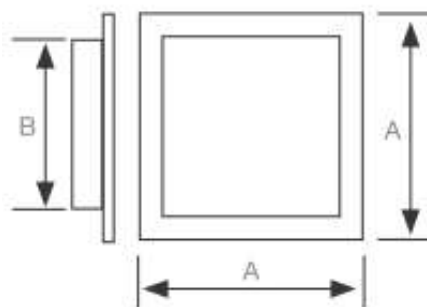

LUPO Q

DOWNLIGHTS / DOWNLIGHTS / DOWNLIGHTS

Medidas / Measures / Mesures

LUPO Q	A (mm)	B (mm)	Lumens
5W	109x109	93x93	400
9W	146x146	134x134	900
12W	171x171	153x153	1200
18W	224x224	204x204	1590
20W	235x235	216x216	2000
24W	299x299	275x275	2400
36W	300x600	290x590	3200
48W	600x600	590x590	4300
48W	1200x300	1190x290	4300