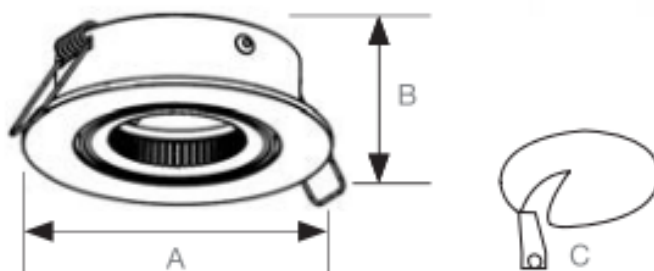

### Descrição do Produto

Aro redondo em alumínio injectado, com acabamento em alumínio mate, orientável de montagem encastrada. Produto versátil que permite a utilização de vários tipos de suportes de lâmpada.

### Product Description

Injected aluminium round ring, with matt aluminium finish, adjustable recessed mounting. Versatile product that allows the use of various types of lamp holders.

### Description du Produit

Cadre rond en aluminium injecté, avec finition en aluminium mat, montage encastré réglable. Produit polyvalent qui permet l'utilisation de divers types de culot.

Medidas / Measures / Mesures

	A (mm)	B (mm)	C (mm)
LUMI	90	26	76

A informação referente aos nossos produtos pode ser modificada sem aviso prévio, com o objectivo de melhorar as características ou desenhos.