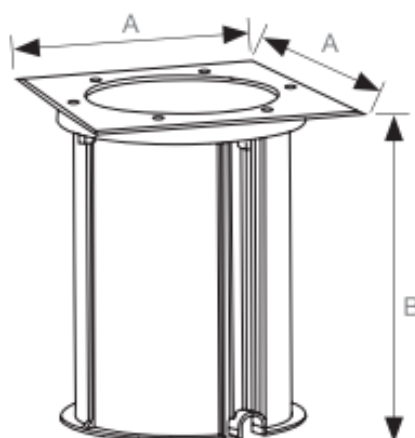

Product Description

Square floor fixture, ideal for delimiting building's exterior areas, injected aluminum body with anti-corrosion treatment, 316 stainless steel rim, high purity aluminum reflector with transparent high – gloss diffuser with high protection index. Versatile product that allows the use of various types of lamp holders. PVC recessed box not included.

Description du Produit

Applique de sol carré, idéale pour délimiter les espaces extérieurs du bâtiment. Corps en aluminium injecté avec traitement anticorrosion, cadre en acier inoxydable 316, réflecteur en aluminium de haute pureté avec diffuseur transparent à haut indice de protection. Produit polyvalent qui permet l'utilisation de divers types de culot. Boîte encastrée en PVC non inclus.

Plastic shunt box for 1-way / 2-way flooring projector

Boîte de dérivation en plastique pour projecteur de sol 1 entrée / 2 sorties

Caixa de derivação em aço inox para projector de pavimento com 1 entrada / 5 saídas.

Stainless steel junction box for floor light with 1 input / 5 outputs.

Boîte de junction en acier inoxydable pour projecteur de sol avec 1 entrée / 5 sorties.

Medidas / Measures / Mesures

	A (mm)	B (mm)
LIMUS	260	327