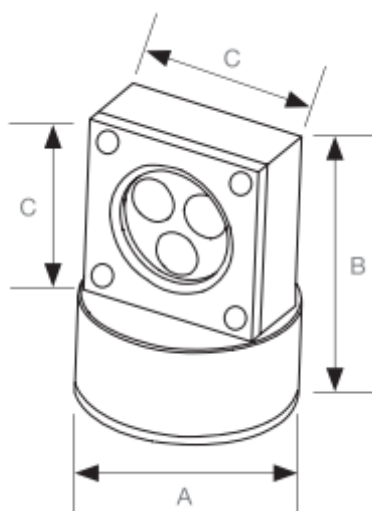

Acabamento / Finishing / Finition:

Aço Escovado
Polished Steel
Acier Brossé

Product Description

Modern and attractive design wall light with defined edges and small dimensions, with an led light beam ideal for signaling and orientation.
Body made of aluminum, brushed finish with protection index for exterior use and diffuser in tempered glass.

Lâmpadas / Lamps / Lampes :

3x LED 1W – 6000K

Description du Produit

Luminaire de mur avec design moderne et attrayant avec des bords définies et de petites dimensions, avec un faisceau de lumière idéal pour la signalization et de l'orientation.
Corps en aluminium, finition brossée avec indice de protection pour extérieur et diffuseur en verre trempé.

Difusor / Difuser / Diffuseur:

Vidro Temperado Transparente
Clear Tempered Glass
Verre Trepé Clair

LAUS

EXTERIOR PAREDE / EXTERIOR WALL / MURAL EXTÉRIEUR

Medidas / Measures / Mesures

	A (mm)	B (mm)	C (mm)
LAUS	80	107	69