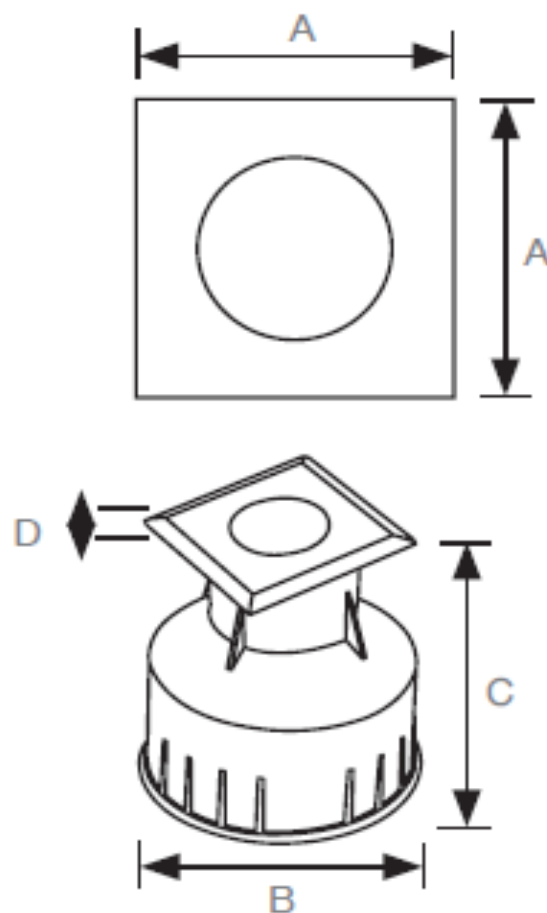

Caixa de encastrar em PVC, cabo de 1,5m e driver fornecidos de série.

Product Description

Square floor/wall luminaire, ideal for delimiting garden paths or exterior areas of buildings.

Stainless steel body with high protection.

PVC recessed box. 1,5 cable and driver supplied as standard.

Description du Produit

Luminaire de sol/mur, idéale pour extérieurs et idéal pour délimiter les passages.

Corps en acier inoxydable avec indice de protection élevé.

EXTERIOR CHÃO / EXTERIOR GROUND / EXTÉRIEUR SOL

Medidas / Measures / Mesures

GEMINI Q	A (mm)	B (mm)	C (mm)	D (mm)	Lumens
	52	80	87	4	90

A informação referente aos nossos produtos pode ser modificada sem aviso prévio, com o objectivo de melhorar as características ou desenhos.