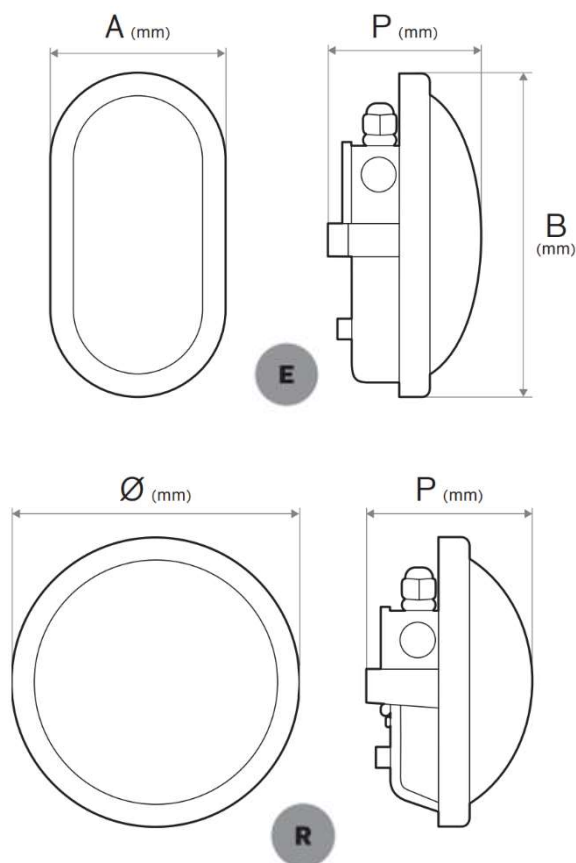

ELIPSE

EXTERIOR PAREDE / EXTERIOR WALL / MURAL EXTÉRIEUR

Descrição do Produto

Elipse é uma luminária redonda ou elítica de montagem saliente. Composta por estrutura em PVC e difusor fosco é ideal para tectos maciços ou sem espaço para encastrar, apresentando um acabamento simples e ordenado. Elevado rendimento e longevidade, baixo encandeamento e iluminação homogénea ao longo da sua superfície são as suas características principais. Ideal para caixas de escadas, condomínios, áreas comuns em prédios e áreas comerciais.

Description du Produit

Elipse est un luminaire à montage en plafonnier de forme ronde ou elliptique. Composé d'un châssis en PVC et d'un diffuseur grivé, il est idéal pour plafonnier ou espaces restreints, offrant une finition simple et uniforme. Ses principales caractéristiques son tune haute performance et un longévité, un faible éblouissement et un éclairage homogène le long de sa surface. Idéal pour les escaliers, les condos, les zones communes dans les bâtiments et les zones commerciales.

ELIPSE

EXTERIOR PAREDE / EXTERIOR WALL / MURAL EXTÉRIEUR

Medidas / Measures / Mesures

Elíptico / Eliptic / Elliptique

Elipse E	A (mm)	B (mm)	P (mm)	Lumens
15W	115	215	55	1350

Redondo / Round / Rond

Elipse R	Ø	P (mm)	Lumens
20W	220	55	1800