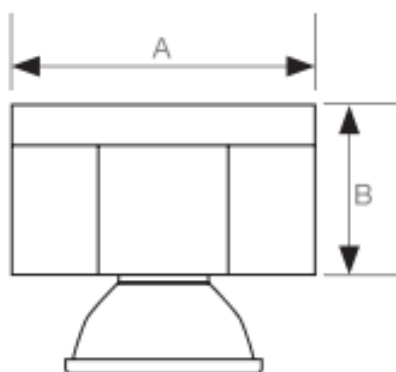

DEMO

INTERIOR SALIENTE/ ENCASTRAR - INTERIOR SURFACE
MOUNTED/ RECESSED - INTERIEUR PLAFONNIER/ ENCASTRÉ

Descrição do Produto

Spot light de design arrojado, construído em alumínio torneado e acabamento em alumínio natural.

DEMO

INTERIOR SALIENTE/ ENCASTRAR - INTERIOR SURFACE
MOUNTED/ RECESSED - INTERIEUR PLAFONNIER/ ENCASTRÉ

Medidas / Measures / Mesures

| | A (mm) | B (mm) |
|------|--------|--------|
| DEMO | 78 | 43 |

A informação referente aos nossos produtos pode ser modificada sem aviso prévio, com o objectivo de melhorar as características ou desenhos.