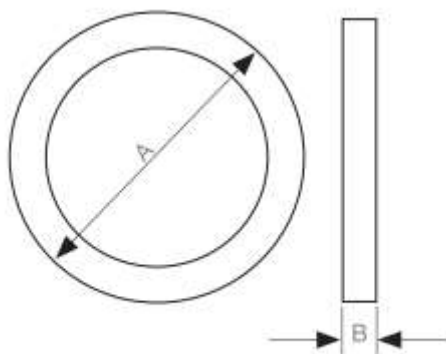

Medidas / Measures / Mesures

BERNA R	A (mm)	B (mm)	Lumens
6W	120	40	480
12W	170	40	1100
18W	225	40	1600
24W	300	40	2200

Acabamentos / Finishing / Finition

BERNA R	Branco Mate Matt White Blanc Mat			Aço Escovado Polished Steel Acier Brossé		
	3000K	4000K	6000K	3000K	4000K	6000K
6W	•	•	•	-	-	-
12W	•	•	•	•	•	•
18W	•	•	•	•	•	•
24W	•	•	•	-	•	-