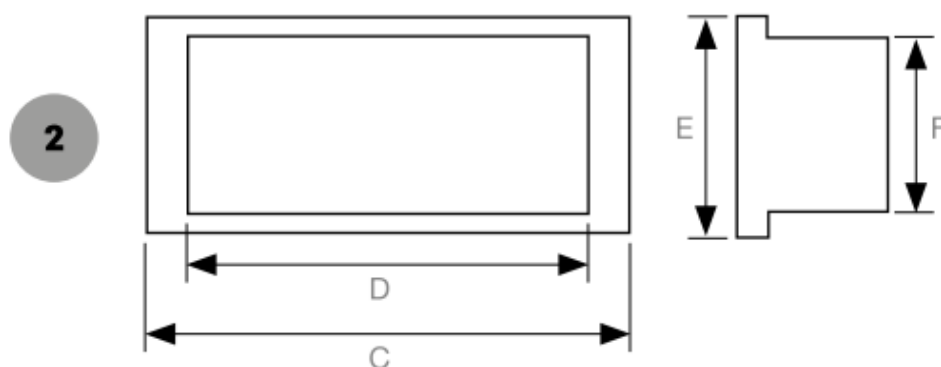

Aluminium body, stainless steel frame and frosted glass diffuser. Recessed PVC housing and driver supplied as standard.

Description du Produit

Luminaire mural rectangulaire, idéal pour délimiter les passages, les escaliers, les chemins de jardin, les espaces extérieurs des bâtiments et les espaces intérieurs comme hôtels, les théâtres, les salles de concert et les cinémas. Corps en aluminium, cadre en acier inoxydable et diffuseur en verre opaline.

Vidro Fosco

Frosted Glass

Verre Tempré Opaline

APOLO ICE

EXTERIOR CHÃO / EXTERIOR GROUND / EXTÉRIEUR SOL

Medidas / Measures / Mesures

1	A (mm)	B (mm)	Lumens		
	171	70	270		
2	C (mm)	D (mm)	E (mm)	F (mm)	G (mm)
	155	125	55	43	52