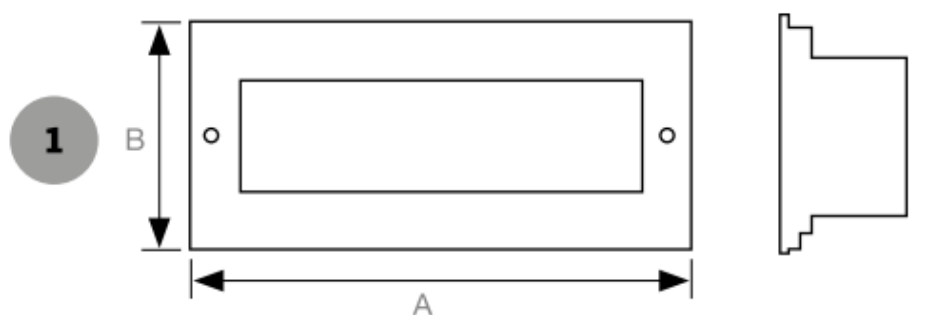

Aluminium body, stainless steel frame and frosted glass diffuser. Recessed PVC housing and driver supplied as standard.

Description du Produit

Luminaire mural rectangulaire, idéal pour délimiter les passages, les escaliers, les chemins de jardin, les espaces extérieurs des bâtiments et les espaces intérieurs comme hôtels, les théâtres, les salles de concert et les cinémas. Corps en aluminium, cadre en acier inoxydable et diffuseur en verre opaline.

Vidro Fosco

Frosted Glass

Verre Tempré Opaline

APOLO ICE

EXTERIOR CHÃO / EXTERIOR GROUND / EXTÉRIEUR SOL

Medidas / Measures / Mesures

1	A (mm)	B (mm)	Lumens		
	171	70	270		
2	C (mm)	D (mm)	E (mm)	F (mm)	G (mm)
	155	125	55	43	52