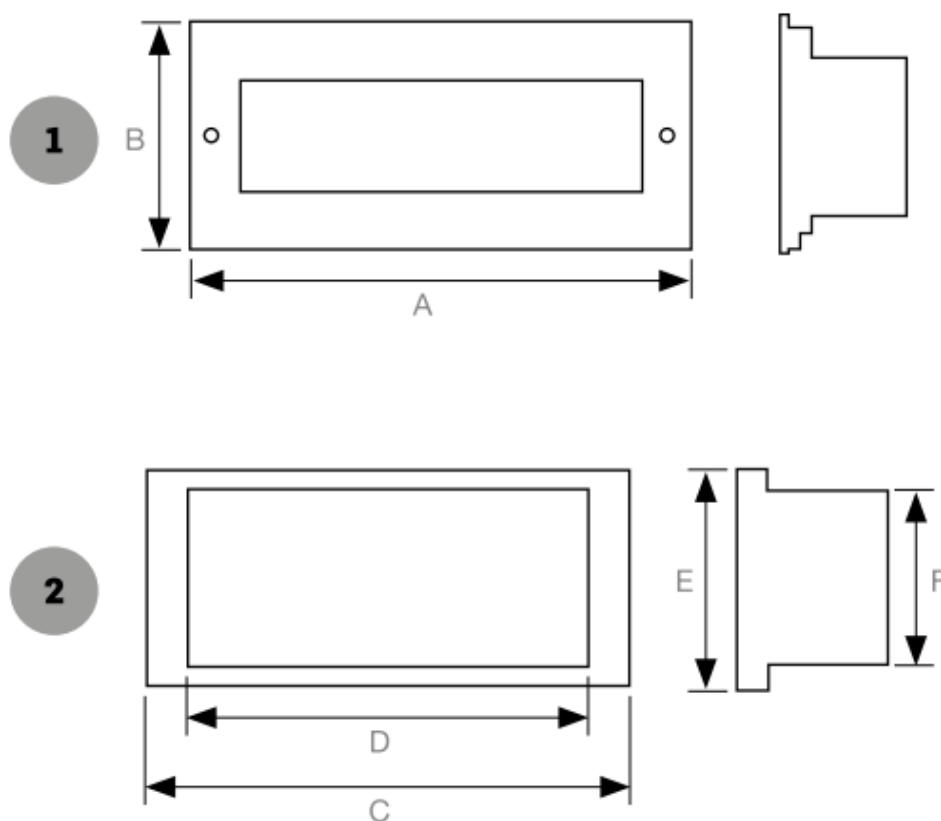

### Description du Produit

Luminaire mural rectangulaire, idéal pour délimiter les passages, les escaliers, les chemins de jardin, les espaces extérieurs des bâtiments et les espaces intérieurs comme hôtels, les théâtres, les salles de concert et les cinémas. Corps en aluminium, cadre en acier inoxydable et diffuseur en verre opaline. Boîte en PVC encastré et pilote fournis en standard.

## APOLO

EXTERIOR CHÃO / EXTERIOR GROUND / EXTÉRIEUR SOL

Medidas / Measures / Mesures

1	A (mm)	B (mm)	Lumens
	171	70	270

2	C (mm)	D (mm)	E (mm)	F (mm)	G (mm)
	155	125	55	43	52

A informação referente aos nossos produtos pode ser modificada sem aviso prévio, com o objectivo de melhorar as características ou desenhos.