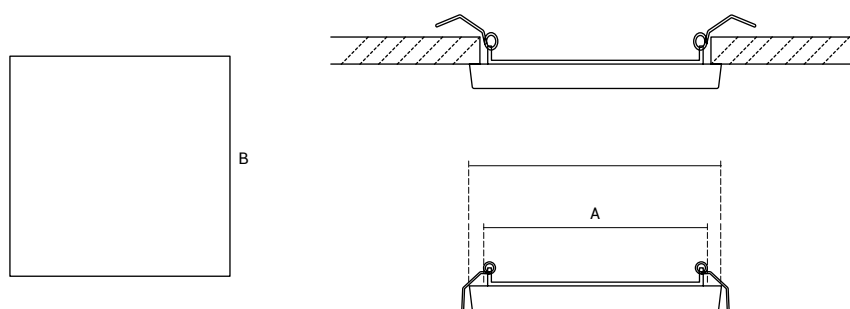

MEDIDAS DISPONÍVEIS | MEDIDAS DISPONIBLES

		LED		
w	Lumens	°K	A (mm)	B (mm)
8	720	3000	75	85
		4000		
		6000		
24	2600	3000	205	220
		4000		
		6000		

FOTOMETRIA | FOTOMETRÍA

DESENHO TÉCNICO | DIBUJO TÉCNICO