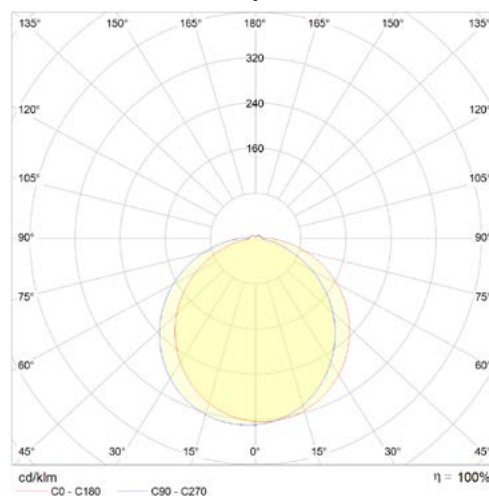

MEDIDAS DISPONÍVEIS | MEDIDAS DISPONIBLES

		LED		
w	Lumens	°K	A (mm)	B (mm)
8	720	3000	75	85
		4000		
		6000		
24	2600	3000	205	220
		4000		
		6000		

FOTOMETRIA | FOTOMETRÍA

DESENHO TÉCNICO | DIBUJO TÉCNICO