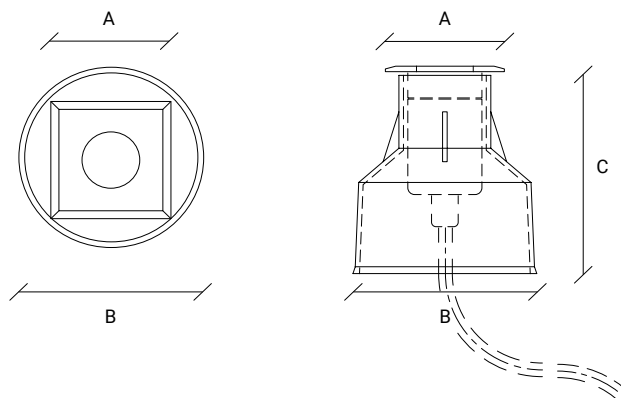

**DESCRIÇÃO DO PRODUTO**

- Projetor de chão ou parede.
- Driver incluído.

DESCRIPCIÓN DEL PRODUCTO

- Proyector de suelo o pared.
- Driver incluido.

MEDIDAS DISPONÍVEIS | MEDIDAS DISPONIBLES**GEMINI Q**

A (mm)	B (mm)	C (mm)	Lumens
52 x 52	80	87	90

DESENHO TÉCNICO | DIBUJO TÉCNICO**DIFUSOR**

Vidro Temperado Transparente, IK9
 Vidrio Templado Transparente, IK9

ACABAMENTO / ACABADO

● Aço Inox 304
 ● Acero Inoxidable 304

MÓDULO LED

Modulo LED 3000K

Todas as informações disponibilizadas neste documento podem ser alteradas sem prévio aviso. | Toda la información disponible en este documento está sujeta a cambios sin previo aviso. | All information provided in this document may be changed without notice. | Toutes les informations fournies dans ce document peuvent être modifiées sans préavis.