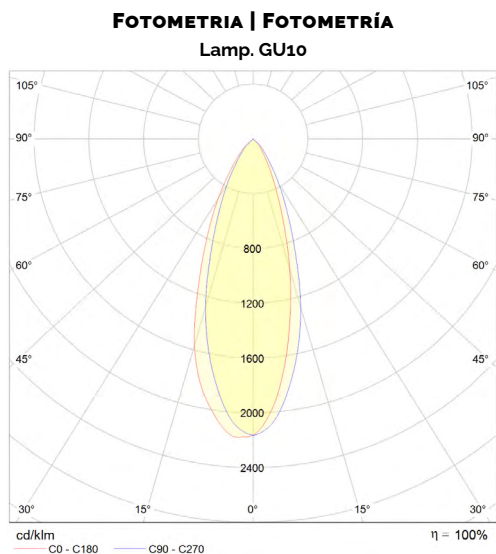

MEDIDAS DISPONÍVEIS | MEDIDAS DISPONIBLES

LED				
L1 (mm)	L2 (mm)	K	W	Lumens
800	400	3000	7,5	575
600	200	4000	7,5	575

DESENHO TÉCNICO | DIBUJO TÉCNICO

Todas as informações disponibilizadas neste documento podem ser alteradas sem prévio aviso.
Toda la información disponible en este documento está sujeta a cambios sin previo aviso.