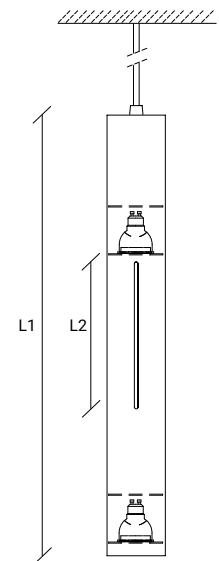

DESCRIÇÃO DO PRODUTO

- Luminária da trilogia Lyca, suspensa;
- Diferentes comprimentos;
- Personalizada com um rasgo para iluminação lateral;
- Design minimalista;
- Ideal para hotéis, corredores e zonas comuns;
- Simples de fácil manutenção;
- Fornecido com lâmpada GU10, (dimável opcional).

DESCRIPCIÓN DEL PRODUCTO

- Lampe de la trilogie Lyca, suspendue;
- Différentes longueurs;
- Personnalisé avec une fente pour l'éclairage latéral;
- Design minimaliste;
- Ideal para hoteles, pasillos y áreas comunes;
- Sencillo para un fácil mantenimiento;
- Se suministra con lámpara GU10. (dimable opcional)

MEDIDAS DISPONÍVEIS | MEDIDAS DISPONIBLES

LED				
L1 (mm)	L2 (mm)	K	W	Lumens
800	400	3000	7,5	575
600	200	4000	7,5	575

DESENHO TÉCNICO | DIBUJO TÉCNICO

Todas as informações disponibilizadas neste documento podem ser alteradas sem prévio aviso.
Toda la información disponible en este documento está sujeta a cambios sin previo aviso.