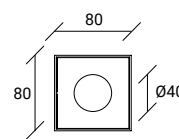

MEDIDAS DISPONÍVEIS | MEDIDAS DISPONIBLES

LED				
L1 (mm)	L2 (mm)	K	W	Lumens
800	400	3000	7,5	575
600	200	4000	7,5	575

DESENHO TÉCNICO | DIBUJO TÉCNICO

Todas as informações disponibilizadas neste documento podem ser alteradas sem prévio aviso.
Toda la información disponible en este documento está sujeta a cambios sin previo aviso.