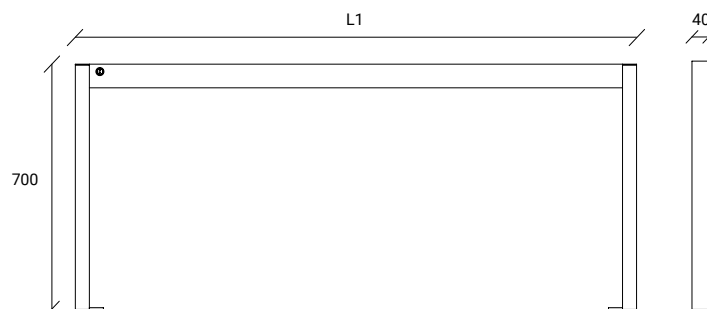

DESCRIPCIÓN DEL PRODUCTO

- Luminaria en perfil de aluminio extruido extrafino;
- Difusor mate;
- Equipado con PCB LED;
- Suministrado con interruptor;
- Aplicación segura, sencilla, práctica y rápida.

MEDIDAS DISPONÍVEIS | MEDIDAS DISPONIBLES

LED		
L1 (mm)	w	Lumens
1600	25	4586

Outras dimensões sob consulta. / Otras dimensiones bajo pedido.

FOTOMETRIA | FOTOMETRÍA

DESENHO TÉCNICO | DIBUJO TÉCNICO

Todas as informações disponibilizadas neste documento podem ser alteradas sem prévio aviso.
Toda la información disponible en este documento está sujeta a cambios sin previo aviso.