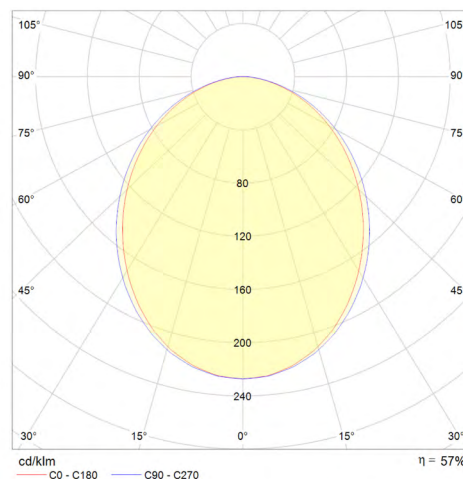

LED		
L1 (mm)	w	Lumens
1600	25	4586

Outras dimensões sob consulta. / Otras dimensiones bajo pedido.

FOTOMETRIA | FOTOMETRÍA

DESENHO TÉCNICO | DIBUJO TÉCNICO

Todas as informações disponibilizadas neste documento podem ser alteradas sem prévio aviso.
Toda la información disponible en este documento está sujeta a cambios sin previo aviso.