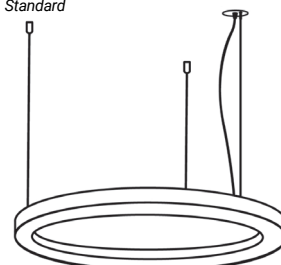

TECHNICAL CHARACTERISTICS / CARACTÉRISTIQUES TECHNIQUES

COLOR STABILITY / STABILITÉ DES COULEURS

3 SDCM

IP

20

IRC

> 80

DIFFUSER / DIFFUSEUR

Satin Polycarbonate
Polycarbonate Satiné

OPTIONS / OPTIONS

DALI

ASSEMBLY / ASSEMBLÉE

Suspended
Suspendu

LED LIFE / DURÉE DE VIE DES LED

50.000 hours L80F10 (Ta=25°C)
50.000 heures L80F10 (Ta=25°C)

LIGHT DISTRIBUTION / DISTRIBUTION LUMINEUSE

Indirect
Indirect

LED OPENING / OUVERTURE LED

120°

LED MODULE / MODULE LED

LED Module 3000K / 4000K
Module LED 3000K / 4000K

Autres températures de couleur sur demande.
Other color temperatures on request.

FINISHING / FINITION

White* / Blanc* Black* / Noir* Gray* / Gris*

Anthracite Corten

Other RAL colors on request. / Autres couleurs RAL sur demande.
*Textured Mate / Mate texturé

ACCESSORIES / ACCESSOIRES

SUSPENSION BASE / BASE DE SUSPENSION

Standard