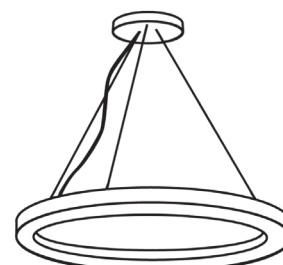

Individual Base Fixing | Fixation individuelle de la Base