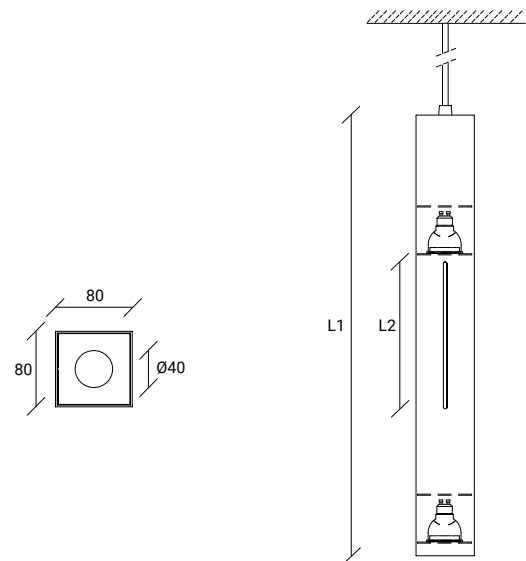

AVAILABLE MEASURES | MESURES DISPONIBLES

LED				
L1 (mm)	L2 (mm)	K	W	Lumens
800	400	3000	7,5	575
600	200	4000	7,5	575

TECHNICAL DRAWING | DESSIN TECHNIQUE

PHOTOMETRY | PHOTOMÉTRIE

Todas as informações disponibilizadas neste documento podem ser alteradas sem prévio aviso.
 Toda la información disponible en este documento está sujeta a cambios sin previo aviso.