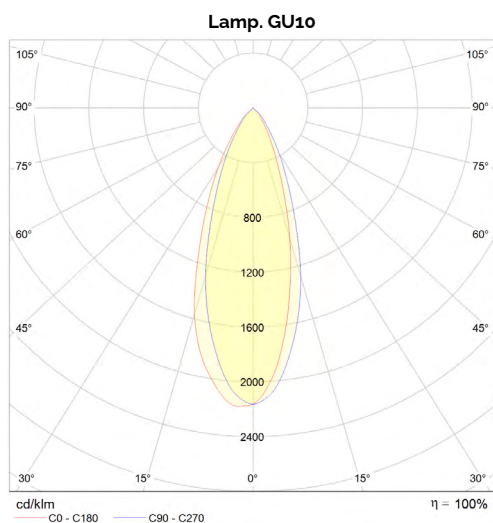

AVAILABLE MEASURES | MESURES DISPONIBLES

LED				
L1 (mm)	L2 (mm)	K	W	Lumens
800	400	3000	7,5	575
600	200	4000	7,5	575

TECHNICAL DRAWING | DESSIN TECHNIQUE

PHOTOMETRY | PHOTOMÉTRIE

Todas as informações disponibilizadas neste documento podem ser alteradas sem prévio aviso.
 Toda la información disponible en este documento está sujeta a cambios sin previo aviso.