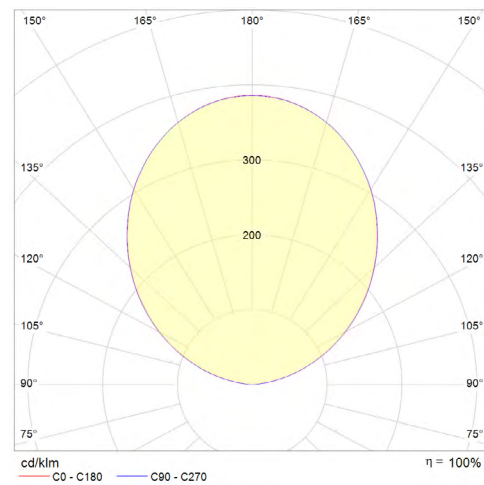

PHOTOMETRY | PHOTOMÉTRIE