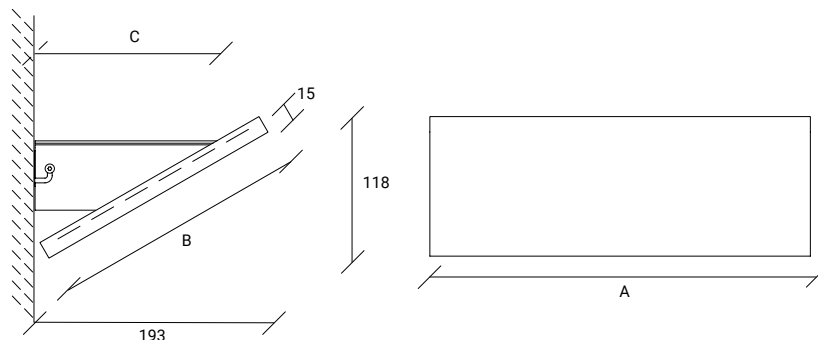

TECHNICAL DRAWING | DESSIN TECHNIQUE

All information provided in this document may be changed without notice.
Toutes les informations fournies dans ce document peuvent être modifiées sans préavis.