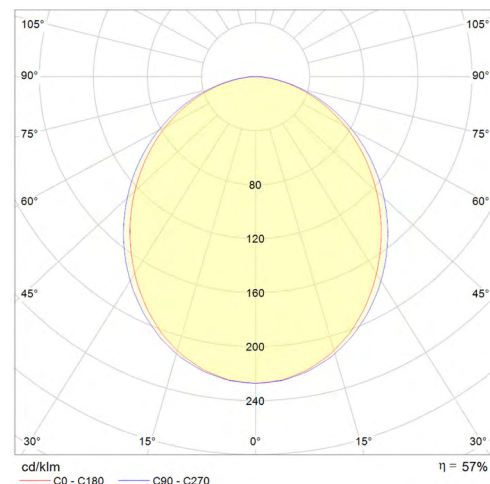

PHOTOMETRY | PHOTOMETRIE