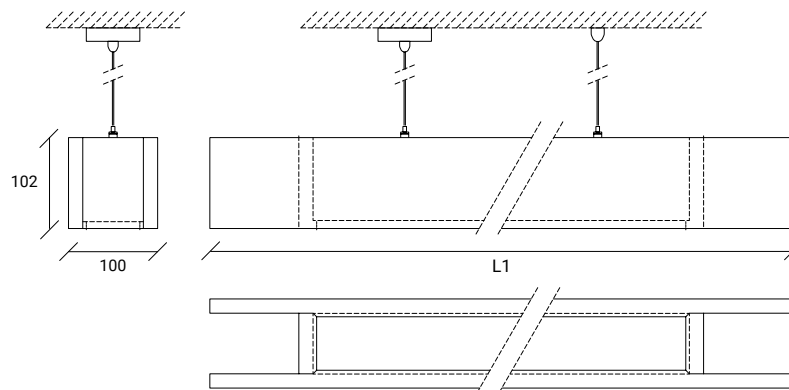

TECHNICAL DRAWING | DESSIN TECHNIQUE

All information provided in this document may be changed without notice.
Toutes les informations fournies dans ce document peuvent être modifiées sans préavis.