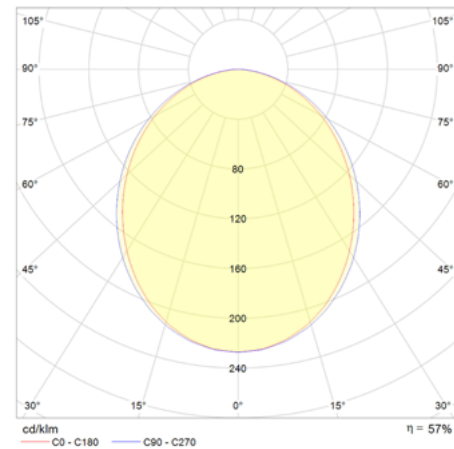

AVAILABLE MEASURES | MESURES DISPONIBLES

LED		
L1 (mm)	w	Lumens
584	18	2446
864	23	3300
1 144	30	4300
1 424	37	5500
1 704	45	6500

Other dimensions on request. / Autres dimensions sur demande.

PHOTOMETRY | PHOTOMÉTRIE