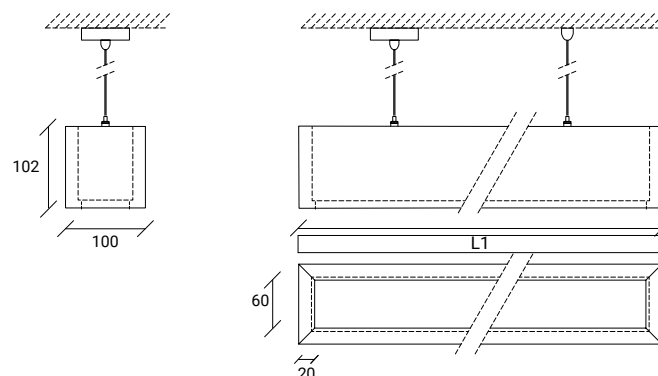

TECHNICAL DRAWING | DESSIN TECHNIQUE

All information provided in this document may be changed without notice.
Toutes les informations fournies dans ce document peuvent être modifiées sans préavis.