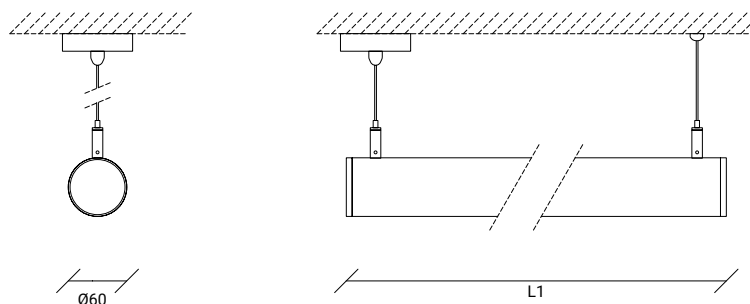

TECHNICAL DRAWING | DESSIN TECHNIQUE

All information provided in this document may be changed without notice.
Toutes les informations fournies dans ce document peuvent être modifiées sans préavis.