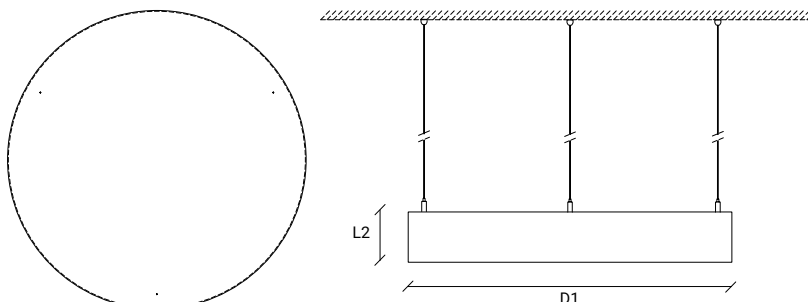

TECHNICAL DRAWING | DESSIN TECHNIQUE

All information provided in this document may be changed without notice.
Toutes les informations fournies dans ce document peuvent être modifiées sans préavis.