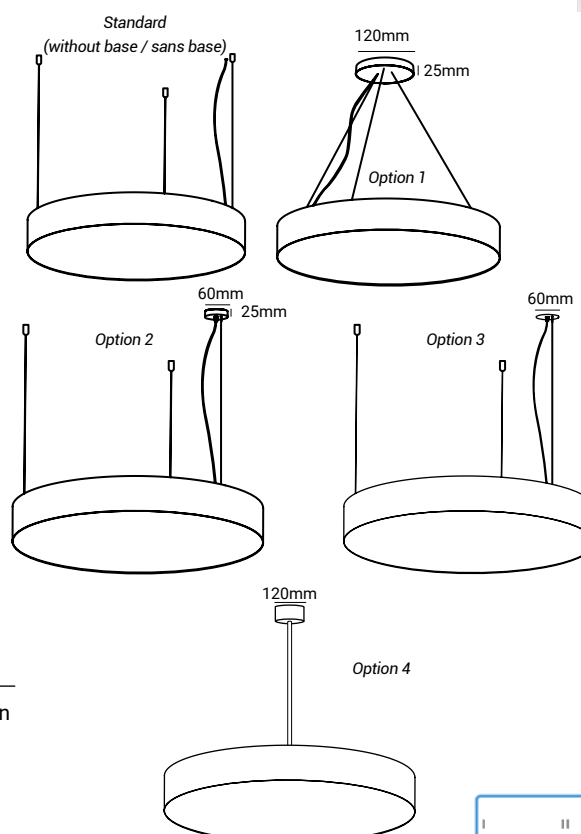

OPTIONS / OPTIONS

DALI Control / 1-10V Regulation / Emergency Kit
Contrôle DALI / Régulation 1-10V / Kit d'urgence

ASSEMBLY / ASSEMBLÉE

Suspended
Suspendu

LED LIFE / DURÉE DE VIE DES LED

50.000 hours L80F10 (Ta=25°C)
50.000 heures L80F10 (Ta=25°C)

LIGHT DISTRIBUTION / DISTRIBUTION LUMINEUSE

Direct
Direct

LED OPENING / OUVERTURE LED

120°

LED MODULE / MODULE LED

LED Module 2700k / 3000k / 4000k / 5000k / 6500k
Module LED 2700k / 3000k / 4000k / 5000k / 6500k

Autres températures de couleur sur demande.
Other color temperatures on request.

FINISHING / FINITION

RAL 9003 White*
RAL 9005 Black*
RAL 9006 Gray*
Anthracite
Corten

Other RAL colors on request. / Autres couleurs RAL sur demande.
*Textured Mate / Mate texturé

SUSPENSION CABLE / CÂBLE DE SUSPENSION

Standard 1,2m
Standard 1,2m

Others dimensions on request.
Autres dimensions sur demande.

SUSPENSION BASE / BASE DE SUSPENSION

Central Fixation Base - Suspension Cable 1,20m (option 1)
Base de Fixation Centrale - Câble de Suspension avec 1,20m (option 1)

Simple Surface Fixation Base - Suspension Cable 1,20m (option 2)
Base de Fixation Simple Surface - Câble de Suspension avec 1,20m (option 2)

Recessed Fixing Base - Suspension Cable 1,20m (option 3)
Base de Fixation Encastré - Câble de Suspension avec 1,20m (option 3)

Tubular Suspension (option 4)
Suspension Tubulaire (option 4)

All information provided in this document may be changed without notice.
Toutes les informations fournies dans ce document peuvent être modifiées sans préavis.