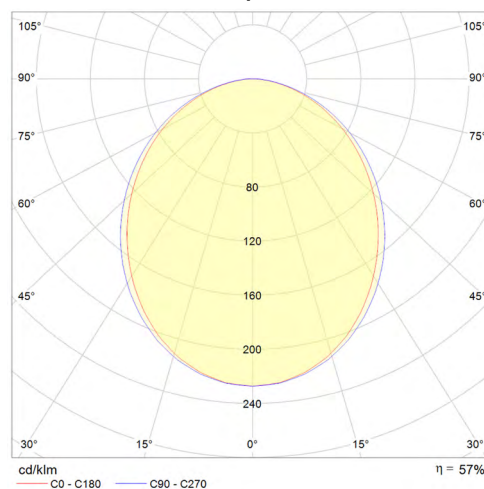

DESCRIPTION DU PRODUIT

- Luminaire circulaire en aluminium;
- Diffuseur mat ou microprismatique;
- Equipé de PCB LED;
- Fourni avec des accessoires pour la suspension avec 1,2 m;
- Nettoyage simple et pratique (accès facile à l'intérieur);
- Personnalisé selon l'espace et le goût du client.

AVAILABLE MEASURES | MESURES DISPONIBLES

LED			
D1 (mm)	L2 (mm)	w	Lumens
Ø400	120	30	3948
Ø600		47	7800
Ø900		100	16500
Ø1200		120	19680

Other dimensions on request. / Autres dimensions sur demande.

PHOTOMETRY | PHOTOMÉTRIE