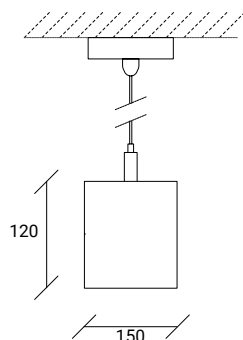

TECHNICAL DRAWING | DESSIN TECHNIQUE