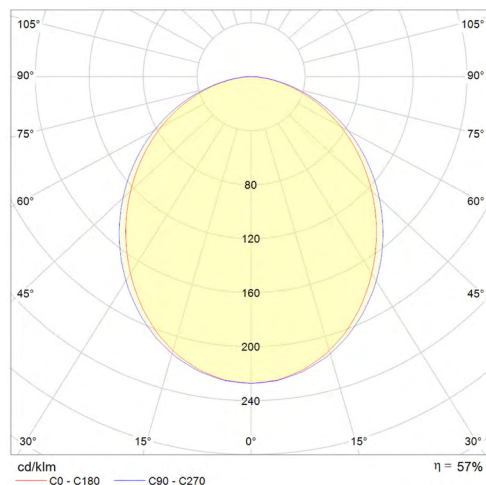

CIRCULAR RING 90 SUSPENDED

CIRCULAR RING 90 SUSPENDED

POWERED BY
TRIDONIC

Dif. Microp.

Dif. Opal.

LED BY
TRIDONIC OSRAM

PRODUCT DESCRIPTION

- Circular aluminum luminaire with 90mm height;
- Matte or microprismatic diffuser;
- Equipped with LED PCB;
- Supplied with accessories for suspension with 1.2m;
- Simple and practical cleaning (easy access to the interior);
- Customized according to the customer's space and taste.

DESCRIPTION DU PRODUIT

- Luminaire circulaire en aluminium de 90 mm de hauteur
- Diffuseur mat ou microprismatique;
- Equipé de PCB LED;
- Fourni avec des accessoires pour la suspension avec 1,2 m;
- Nettoyage simple et pratique (accès facile à l'intérieur);
- Personnalisé selon l'espace et le goût du client.

AVAILABLE MEASURES | MESURES DISPONIBLES

LED			
D1 (mm)	L2 (mm)	w	Lumens
Ø900	90	97	16587
Ø1200		112	19028

Other dimensions on request. / Autres dimensions sur demande.

PHOTOMETRY | PHOTOMÉTRIE

TECHNICAL DRAWING | DESSIN TECHNIQUE