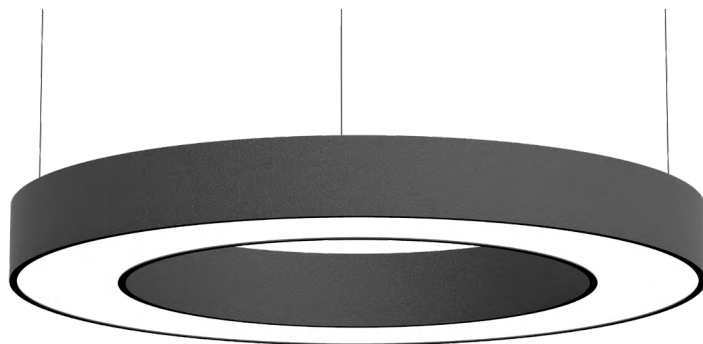

CIRCULAR RING 90 SUSPENDED

CIRCULAR RING 90 SUSPENDED

POWERED BY
TRIDONIC

Dif. Microp.

Dif. Opal.

LED BY
TRIDONIC OSRAM

PRODUCT DESCRIPTION

- Circular aluminum luminaire with 90mm height;
- Matte or microprismatic diffuser;
- Equipped with LED PCB;
- Supplied with accessories for suspension with 1.2m;
- Simple and practical cleaning (easy access to the interior);
- Customized according to the customer's space and taste.

DESCRIPTION DU PRODUIT

- Luminaire circulaire en aluminium de 90 mm de hauteur
- Diffuseur mat ou microprismatique;
- Equipé de PCB LED;
- Fourni avec des accessoires pour la suspension avec 1,2 m;
- Nettoyage simple et pratique (accès facile à l'intérieur);
- Personnalisé selon l'espace et le goût du client.

AVAILABLE MEASURES | MESURES DISPONIBLES

LED			
D1 (mm)	L2 (mm)	w	Lumens
Ø900	90	97	16587
Ø1200		112	19028

Other dimensions on request. / Autres dimensions sur demande.

PHOTOMETRY | PHOTOMÉTRIE

TECHNICAL DRAWING | DESSIN TECHNIQUE