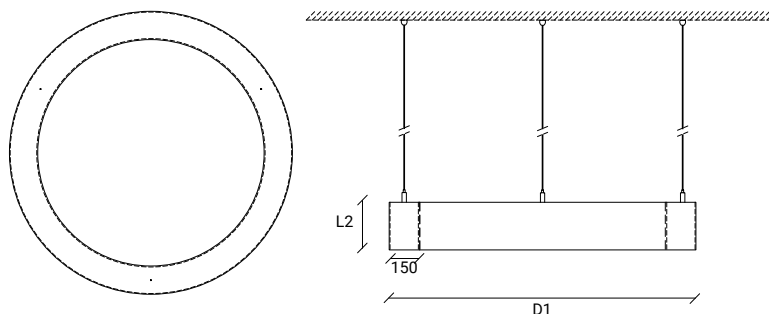

DESCRIPTION DU PRODUIT

- Luminaire circulaire en aluminium de 90 mm de hauteur
- Diffuseur mat ou microprismatique;
- Equipé de PCB LED;
- Fourni avec des accessoires pour la suspension avec 1,2 m;
- Nettoyage simple et pratique (accès facile à l'intérieur);
- Personnalisé selon l'espace et le goût du client.

AVAILABLE MEASURES | MESURES DISPONIBLES

LED			
D1 (mm)	L2 (mm)	w	Lumens
Ø900	90	97	16587
Ø1200		112	19028

Other dimensions on request. / Autres dimensions sur demande.

PHOTOMETRY | PHOTOMÉTRIE

TECHNICAL DRAWING | DESSIN TECHNIQUE