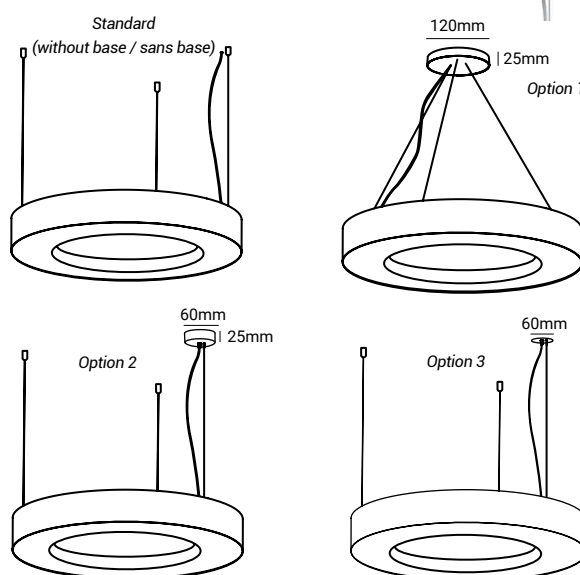

DESCRIPTION DU PRODUIT

- Luminaire circulaire en aluminium de 90 mm de hauteur
- Diffuseur mat ou microprismatique;
- Equipé de PCB LED;
- Fourni avec des accessoires pour la suspension avec 1,2 m;
- Nettoyage simple et pratique (accès facile à l'intérieur);
- Personnalisé selon l'espace et le goût du client.

Standard 1,2m
Standard 1,2m

*Others dimensions on request.
Autres dimensions sur demande.*

SUSPENSION BASE / BASE DE SUSPENSION

Central Fixation Base - Suspension Cable 1,20m (option 1)
Base de Fixation Centrale - Câble de Suspension avec 1,20m (option 1)

Simple Surface Fixation Base - Suspension Cable 1,20m (option 2)
Base de Fixation Simple Surface - Câble de Suspension avec 1,20m (option 2)

Recessed Fixing Base - Suspension Cable 1,20m (option 3)
Base de Fixation Encastré - Câble de Suspension avec 1,20m (option 3)