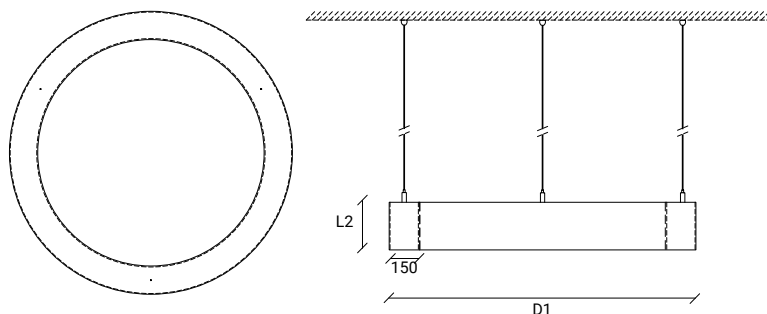

TECHNICAL DRAWING | DESSIN TECHNIQUE

All information provided in this document may be changed without notice.
Toutes les informations fournies dans ce document peuvent être modifiées sans préavis.