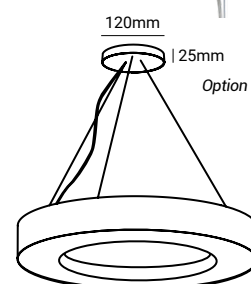

AVAILABLE MEASURES | MESURES DISPONIBLES

LED			
D1 (mm)	L2 (mm)	w	Lumens
Ø900	120	74	12506
Ø1200		97	16587
Ø1500		112	19028

Other dimensions on request. / Autres dimensions sur demande.

PHOTOMETRY | PHOTOMÉTRIE

Standard 1,2m
Standard 1,2m

Others dimensions on request.
Autres dimensions sur demande.

SUSPENSION BASE / BASE DE SUSPENSION

Central Fixation Base - Suspension Cable 1,20m (option 1)

Base de Fixation Centrale - Câble de Suspension avec 1,20m (option 1)

Simple Surface Fixation Base - Suspension Cable 1,20m (option 2)

Base de Fixation Simple Surface - Câble de Suspension avec 1,20m (option 2)

Recessed Fixing Base - Suspension Cable 1,20m (option 3)

Base de Fixation Encastré - Câble de Suspension avec 1,20m (option 3)