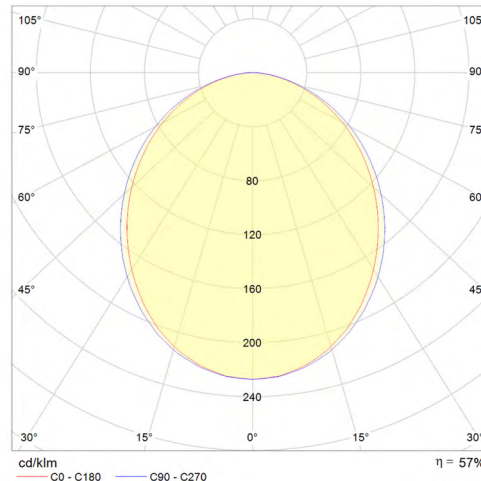

DESCRIPTION DU PRODUIT

- Luminaire circulaire en aluminium;
- Diffuseur mat ou microprismatique;
- Equipé de PCB LED;
- Fourni avec des accessoires pour la suspension avec 1,2 m;
- Nettoyage simple et pratique (accès facile à l'intérieur);
- Personnalisé selon l'espace et le goût du client.

AVAILABLE MEASURES | MESURES DISPONIBLES

LED			
D1 (mm)	L2 (mm)	w	Lumens
Ø900	120	74	12506
Ø1200		97	16587
Ø1500		112	19028

Other dimensions on request. / Autres dimensions sur demande.

PHOTOMETRY | PHOTOMÉTRIE