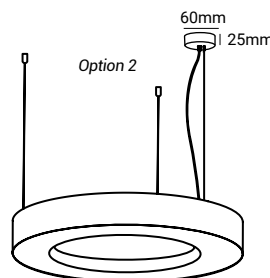

AVAILABLE MEASURES | MESURES DISPONIBLES

LED			
D1 (mm)	L2 (mm)	w	Lumens
Ø900	120	74	12506
Ø1200		97	16587
Ø1500		112	19028

Other dimensions on request. / Autres dimensions sur demande.

PHOTOMETRY | PHOTOMÉTRIE

Standard 1,2m
Standard 1,2m

Others dimensions on request.
Autres dimensions sur demande.

SUSPENSION BASE / BASE DE SUSPENSION

Central Fixation Base - Suspension Cable 1,20m (option 1)

Base de Fixation Centrale - Câble de Suspension avec 1,20m (option 1)

Simple Surface Fixation Base - Suspension Cable 1,20m (option 2)

Base de Fixation Simple Surface - Câble de Suspension avec 1,20m (option 2)

Recessed Fixing Base - Suspension Cable 1,20m (option 3)

Base de Fixation Encastré - Câble de Suspension avec 1,20m (option 3)