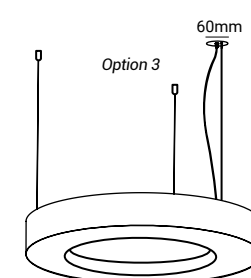

AVAILABLE MEASURES | MESURES DISPONIBLES

LED			
D1 (mm)	L2 (mm)	w	Lumens
Ø900	120	74	12506
Ø1200		97	16587
Ø1500		112	19028

Other dimensions on request. / Autres dimensions sur demande.

PHOTOMETRY | PHOTOMÉTRIE

Standard 1,2m
Standard 1,2m

Others dimensions on request.
Autres dimensions sur demande.

SUSPENSION BASE / BASE DE SUSPENSION

Central Fixation Base - Suspension Cable 1,20m (option 1)

Base de Fixation Centrale - Câble de Suspension avec 1,20m (option 1)

Simple Surface Fixation Base - Suspension Cable 1,20m (option 2)

Base de Fixation Simple Surface - Câble de Suspension avec 1,20m (option 2)

Recessed Fixing Base - Suspension Cable 1,20m (option 3)

Base de Fixation Encastré - Câble de Suspension avec 1,20m (option 3)