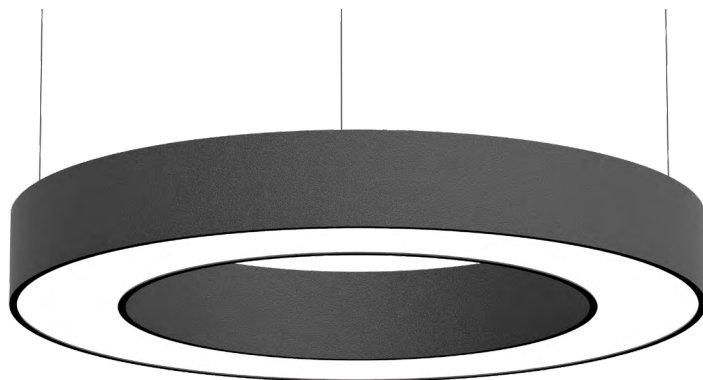

CIRCULAR RING SUSPENDED

CIRCULAR RING SUSPENDED

POWERED BY
TRIDONIC

LED BY
TRIDONIC OSRAM

Dif. Microp.

Dif. Opal.

PRODUCT DESCRIPTION

- Circular aluminum luminaire;
- Matte or microprismatic diffuser;
- Equipped with LED PCB;
- Supplied with accessories for suspension with 1.2m;
- Simple and practical cleaning (easy access to the interior);
- Customized according to the customer's space and taste.

DESCRIPTION DU PRODUIT

- Luminaire circulaire en aluminium;
- Diffuseur mat ou microprismatique;
- Equipé de PCB LED;
- Fourni avec des accessoires pour la suspension avec 1,2 m;
- Nettoyage simple et pratique (accès facile à l'intérieur);
- Personnalisé selon l'espace et le goût du client.

AVAILABLE MEASURES | MESURES DISPONIBLES

LED			
D1 (mm)	L2 (mm)	w	Lumens
Ø900	120	74	12506
Ø1200		97	16587
Ø1500		112	19028

Other dimensions on request. / Autres dimensions sur demande.

PHOTOMETRY | PHOTOMÉTRIE