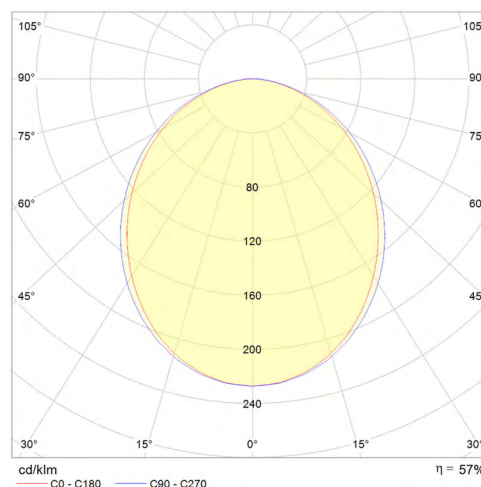

AVAILABLE MEASURES | MESURES DISPONIBLES

* Dimensions on request. / Dimensions sur demande.

PHOTOMETRY | PHOTOMETRIE

TECHNICAL DRAWING | DESSIN TECHNIQUE

AVAILABLE IN: | DISPONIBLE EN:

A x B (mm)
75 x 65
60 x 50
60 x 35