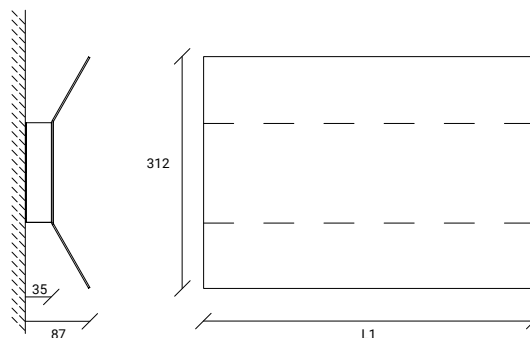

TECHNICAL DRAWING | DESSIN TECHNIQUE

All information provided in this document may be changed without notice.

Toutes les informations fournies dans ce document peuvent être modifiées sans préavis.