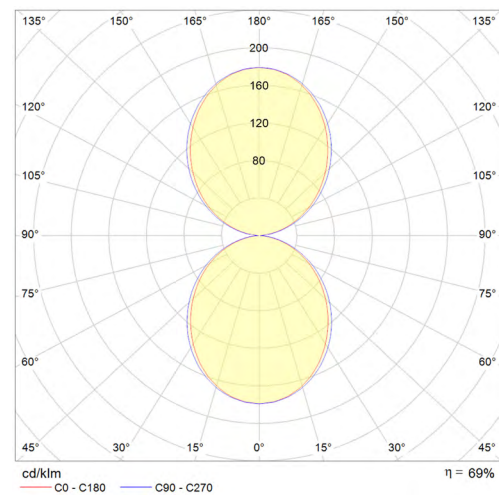

PHOTOMETRY | PHOTOMÉTRIE