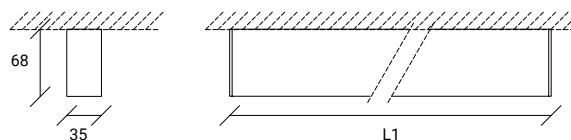

All information provided in this document may be changed without notice.
Toutes les informations fournies dans ce document peuvent être modifiées sans préavis.