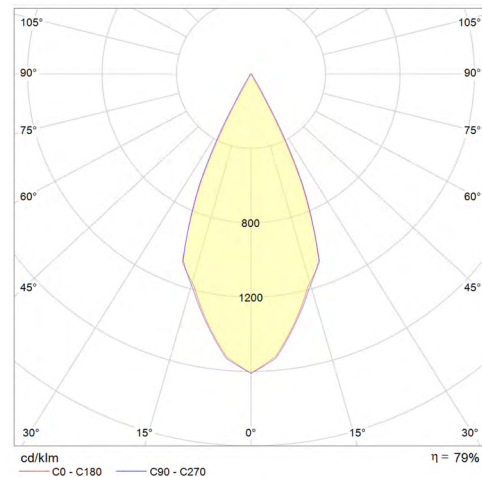

PHOTOMETRY | PHOTOMÉTRIE

TECHNICAL DRAWING | DESSIN TECHNIQUE