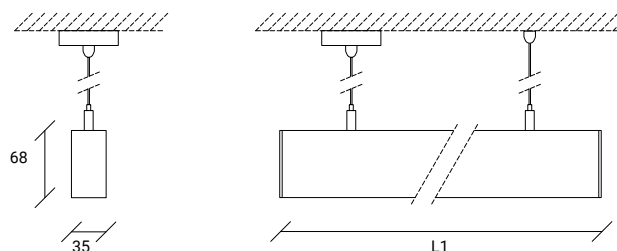

All information provided in this document may be changed without notice.
Toutes les informations fournies dans ce document peuvent être modifiées sans préavis.