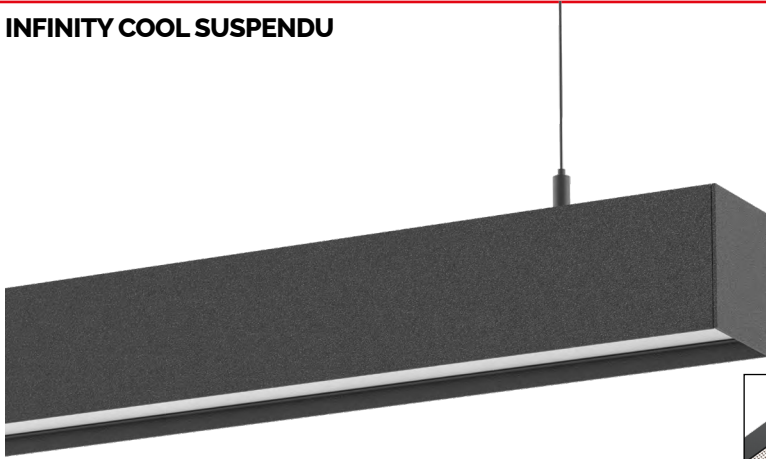

INFINITY COOL SUSPENDED

INFINITY COOL SUSPENDED

BEGOLUX

TECH SHEET | FICHE TECHNIQUE

POWERED BY
TRIDONIC

LED BY
TRIDONIC OSRAM

Dif. Microp.

Dif. Opal.

PRODUCT DESCRIPTION

- Luminaire suspended in aluminum profile;
- Supplied with matte or microprismatic diffuser recessed;
- Equipped with PCB LED;
- Supplied with 1,2m long suspension cables;
- Standard or other lengths, produced at the customer's request;
- Ideal for individual applications.

DESCRIPTION DU PRODUIT

- Luminaire suspendu en profilé aluminium;
- Livré avec diffuseur mat ou microprismatique encastré;
- Equipé de PCB LED;
- Fourni avec des câbles de suspension de 1,2 m de long;
- Longueurs standard ou autres, produites à la demande du client;
- Idéal pour les applications individuelles.