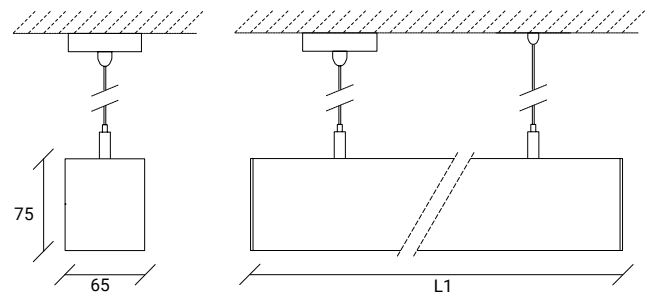

TECHNICAL DRAWING | DESSIN TECHNIQUE