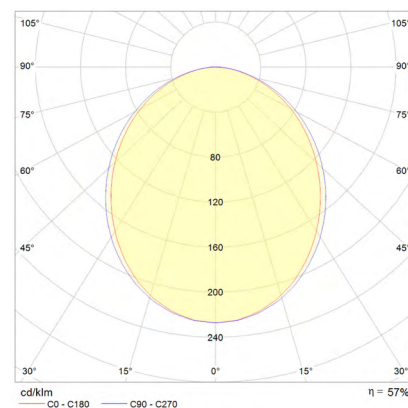

PHOTOMETRY | PHOTOMÉTRIE

All information provided in this document may be changed without notice.
Toutes les informations fournies dans ce document peuvent être modifiées sans préavis.