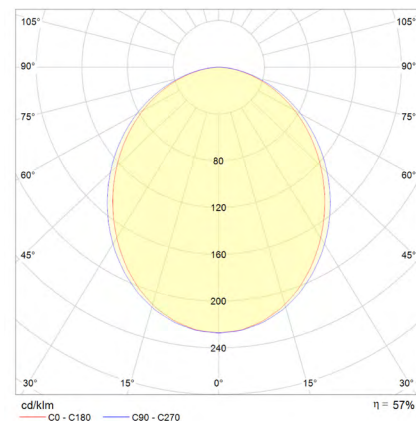

PHOTOMETRY | PHOTOMETRIE

All information provided in this document may be changed without notice.
Toutes les informations fournies dans ce document peuvent être modifiées sans préavis.