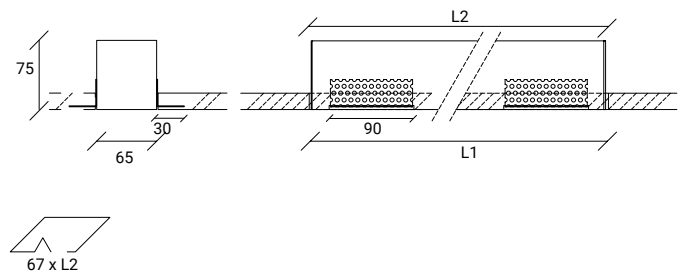

TECHNICAL DRAWING | DESSIN TECHNIQUE