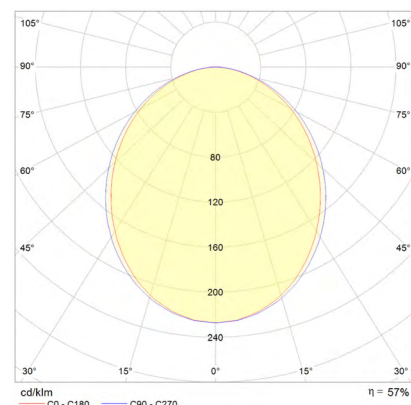

PHOTOMETRY | PHOTOMÉTRIE

All information provided in this document may be changed without notice.
Toutes les informations fournies dans ce document peuvent être modifiées sans préavis.