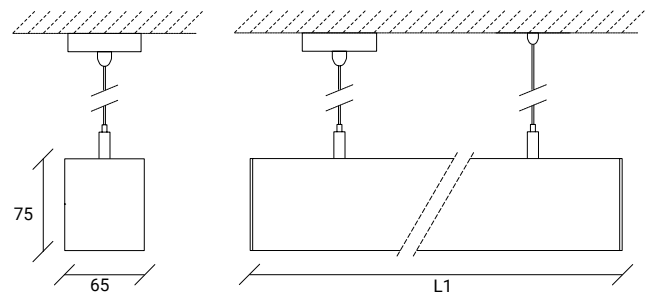

TECHNICAL DRAWING | DESSIN TECHNIQUE