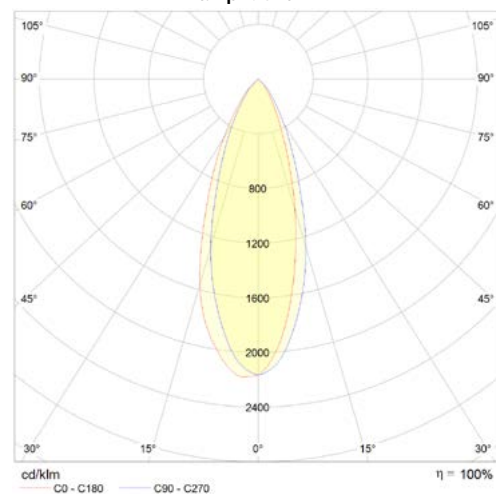

AVAILABLE MEASURES | MESURES DISPONIBLES

LED				
w	kº	Lumens	L1 (mm)	L2 (mm)
7,5	4000	575	80	105

OTHER DIMENSIONS ON REQUEST / AUTRES DIMENSIONS SUR DEMANDE

PHOTOMETRY | PHOTOMÉTRIE

Lamp. GU10

TECHNICAL DRAWING | DESSIN TECHNIQUE