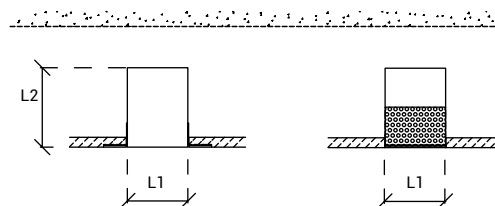

AVAILABLE MEASURES | MESURES DISPONIBLES

LED				
w	kº	Lumens	L1 (mm)	L2 (mm)
7,5	4000	575	80	105

OTHER DIMENSIONS ON REQUEST / AUTRES DIMENSIONS SUR DEMANDE

PHOTOMETRY | PHOTOMÉTRIE

Lamp. GU10

TECHNICAL DRAWING | DESSIN TECHNIQUE