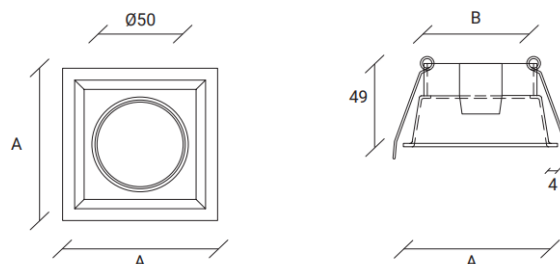

DESENHO TÉCNICO | DIBUJO TÉCNICO

CARACTERÍSTICAS TÉCNICAS / CARACTERISTICAS TECNICAS

LÂMPADA / LÁMPARA
GU10

IP
20

MONTAGEM / MONTAJE

Encastrar
Empotrar

ACABAMENTO / ACABADO

RAL 9003
Branco
Blanco

Todas as informações disponibilizadas neste documento podem ser alteradas sem prévio aviso.
Toda la información disponible en este documento está sujeta a cambios sin previo aviso.