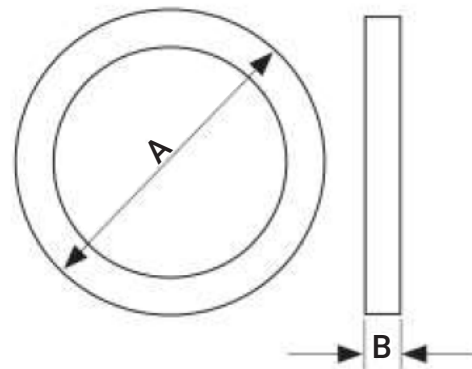

GONO

**EN**

Gono · Description

Round wall light. Aluminum body, for outdoor use, with frosted diffuser.

PT

Gono · Descrição

Aplicação de parede redonda. Corpo construído em alumínio, para utilização exterior, com difusor fosco.

FR

Gono · Description

Applique ronde. Corps en aluminium, pour l'extérieur, avec diffuseur dépoli.

ES

Gono · Descripción

Aplicación de pared redonda. Cuerpo de aluminio, para uso exterior, con difusor esmerilado.

**AVAILABLE MEASUREMENTS / MEDIDAS DISPONÍVEIS**

MESURES DISPONIBLES / MEDIDAS DISPONIBLES

LED

A (mm)	B (mm)	W	Lumens
140	140	5	450

TECHNICAL DRAWING / DESENHO TÉCNICO

DESSIN TECHNIQUE / DIBUJO TÉCNICO

TECHNICAL CHARACTERISTICS / CARACTERÍSTICAS TÉCNICAS / CARACTÉRISTIQUES TECHNIQUES**DIFFUSER / DIFUSOR / DIFFUSEUR**