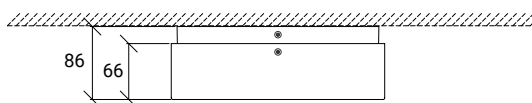

TECHNICAL DRAWING / DESENHO TÉCNICO
DESSIN TECHNIQUE / DIBUJO TÉCNICO

Other dimensions on request

Outras dimensões sob consulta.
Autres dimensions sur demande
Otras dimensiones bajo pedido.