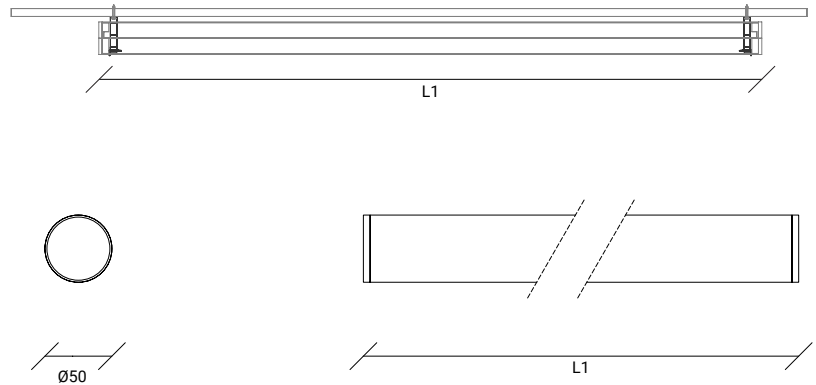

TECHNICAL DRAWING / DESENHO TÉCNICO

DESSIN TECHNIQUE / DIBUJO TÉCNICO

Other dimensions on request

Outras dimensões sob consulta.

Autres dimensions sur demande

Otras dimensiones bajo pedido.

All information in this document is subject to change without notice. / Todas as informações disponibilizadas neste documento podem ser alteradas sem prévio aviso. /

Toutes les informations contenues dans ce document sont susceptibles d'être modifiées sans préavis. / Toda la información disponible en este documento está sujeta a cambios sin previo aviso.

MOD. 116