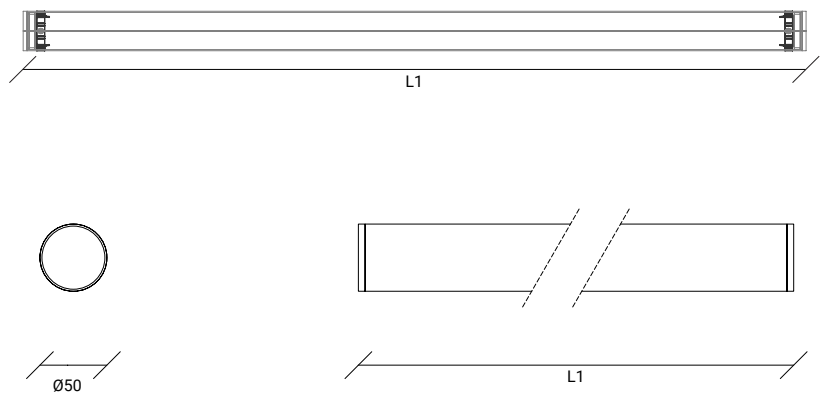

INFINITY TUBE TRANSPARENT WALL

FICHA TÉCNICA · FICHE TECHNIQUE · HOJA DE DATOS

EN

Infinity Tube Transparent Wall - Description

Luminaire in transparent polycarbonate tube, 50mm diameter, for wall-mounted application. Equipped with LED PCB, can be applied horizontally or vertically.

PT

Infinity Tube Transparente Parede - Descrição

Luminária em tubo de policarbonato transparente, com 50mm de diâmetro, para aplicação em parede. Equipada com PCB LED, pode ser aplicada na horizontal ou vertical.

FR

Infinity Tube Transparent Murale - Description

Luminaire en tube polycarbonate transparent, diamètre 50mm, pour application murale. Équipé d'un PCB LED, peut être appliqué horizontalement ou verticalement.

ES

Infinity Tube Transparente Pared - Descripción

Luminaria en tubo de policarbonato transparente, de 50 mm de diámetro, para aplicación en pared. Equipada con PCB LED, puede aplicarse horizontal o verticalmente.

POWERED BY
TRIDONIC

LED BY
OSRAM

AVAILABLE MEASUREMENTS / MEDIDAS DISPONÍVEIS

MESURES DISPONIBLES / MEDIDAS DISPONIBLES

LED

L1 (mm)	w	Lumens
597	18	2400
877	23	3200
1157	30	4200
1437	37	5400
1717	45	6400
1997	51	7500
2277	60	8700

TECHNICAL DRAWING / DESENHO TÉCNICO

DESSIN TECHNIQUE / DIBUJO TÉCNICO

Other dimensions on request

Outras dimensões sob consulta.

Autres dimensions sur demande

Otras dimensiones bajo pedido.

All information in this document is subject to change without notice. / Todas as informações disponibilizadas neste documento podem ser alteradas sem prévio aviso. /

Toutes les informations contenues dans ce document sont susceptibles d'être modifiées sans préavis. / Toda la información disponible en este documento está sujeta a cambios sin previo aviso.

MOD. 115