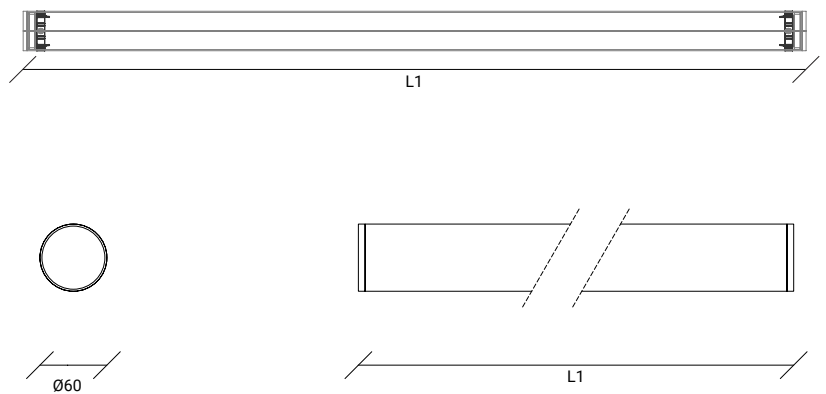

TECHNICAL DRAWING / DESENHO TÉCNICO

DESSIN TECHNIQUE / DIBUJO TÉCNICO

Other dimensions on request

Outras dimensões sob consulta.

Autres dimensions sur demande

Otras dimensiones bajo pedido.