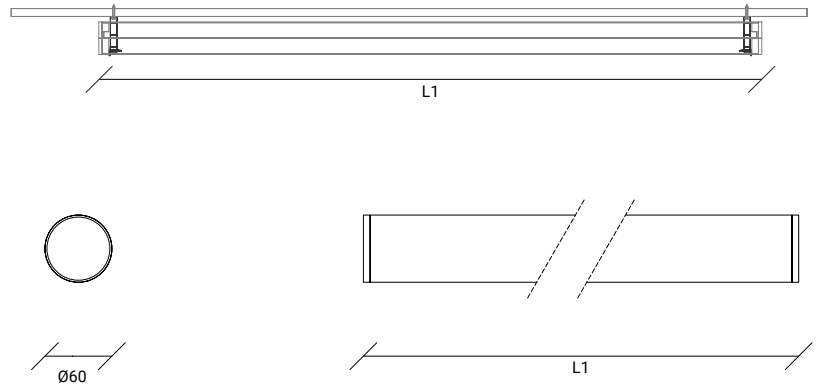

TECHNICAL DRAWING / DESENHO TÉCNICO

DESSIN TECHNIQUE / DIBUJO TÉCNICO

Other dimensions on request

Outras dimensões sob consulta.

Autres dimensions sur demande

Otras dimensiones bajo pedido.