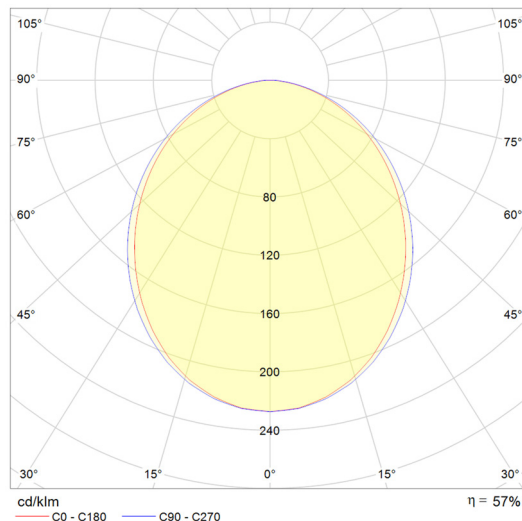

TECHNICAL CHARACTERISTICS / CARACTERÍSTICAS TÉCNICAS / CARACTÉRISTIQUES TECHNIQUES

COLOUR STABILITY / ESTABILIDADE DA COR
STABILITÉ DES COULEURS / ESTABILIDAD DEL COLOR

3 SDCM

DIFFUSER / DIFUSOR / DIFFUSEUR

Satin Polycarbonate / Policarbonato Satinado / Polycarbonate satiné

UGR <19 Transparent Microprismatic / Microprismático Transparente /
Transparent Microprismatique

LIGHT DISTRIBUTION / DISTRIBUIÇÃO DE LUZ
DISTRIBUTION DE LA LUMIÈRE / DISTRIBUCIÓN DE LA LUZ

Direct
Direta
Directe
Directa

OPTIONS / OPÇÕES / OPTIONS / OPCIONES

Control / Controlo /
Contrôle / Control

DALI

PHOTOBIOLOGICAL RISK / RISCO FOTOBIOLOGÍCO
RISQUE PHOTOBIOLOGIQUE / RIESGO FOTOBIOLOGÍCO

Certification RG1 - Photobiological Risk 1 (RG0 on request)

Certificação RG1 - Risco Fotobiológico 1 (RG0 Sob Pedido)

Certification RG1 - Risque photobiologique 1 (RG0 sur demande)

Certificación RG1 - Riesgo Fotobiológico 1 (RG0 Bajo Pedido)

MOUNTING / MONTAGEM / MONTAGE / MONTAJE

Surface / Saliente / Surface / Superficie

LED LIFETIME / VIDA ÚTIL DO LED
DURÉE DE VIE DES LED / VIDA ÚTIL DEL LED

50.000 hours / horas / heures
L80F10 (Ta=25°C)

LED MODULE / MÓDULO LED / MODULE LED

2700k / 3000k / 4000k / 5000k / 6500k

Other colour temperatures on request.

Outras temperaturas de cor sob consulta.

Autres températures de couleur sur demande.

Otras temperaturas de color bajo pedido.

PHOTOMETRY / FOTOMETRIA / PHOTOMÉTRIE / FOTOMETRÍA

IP
20

IRC
> 80

FINISHES / ACABAMENTO / FINITION / ACABADO