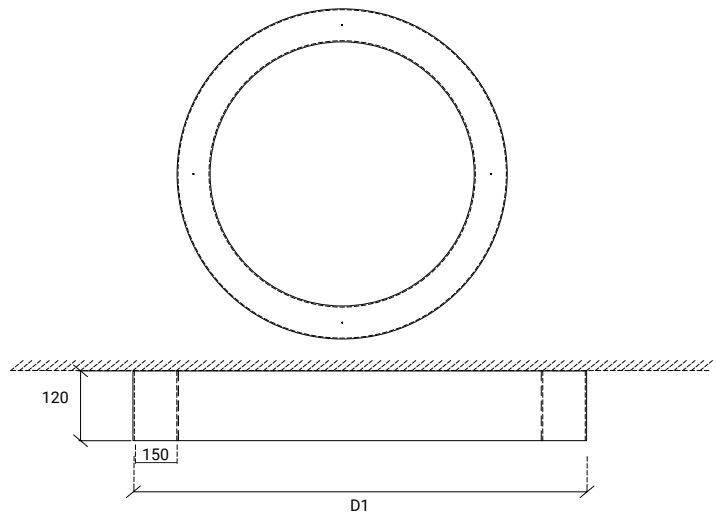

MESURES DISPONIBLES / MEDIDAS DISPONIBLES

LED

D1 (mm)	w	Lumens
Ø900	74	12500
Ø1200	97	16600
Ø1500	112	19000

TECHNICAL DRAWING / DESENHO TÉCNICO

DESSIN TECHNIQUE / DIBUJO TÉCNICO

Other dimensions on request