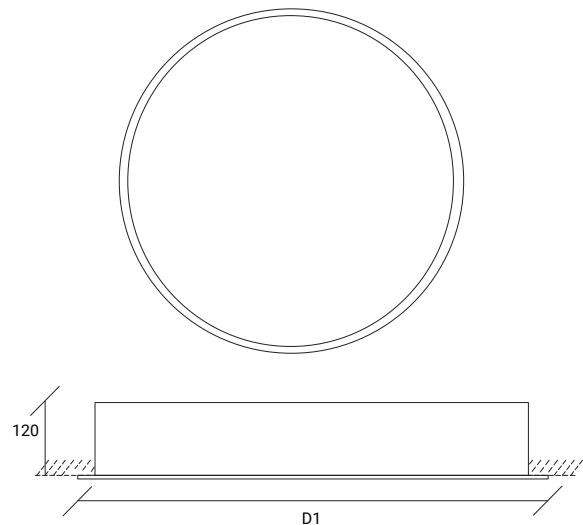

TECHNICAL DRAWING / DESENHO TÉCNICO

DESSIN TECHNIQUE / DIBUJO TÉCNICO

Other dimensions on request

Outras dimensões sob consulta.

Autres dimensions sur demande

Otras dimensiones bajo pedido.

All information in this document is subject to change without notice. / Todas as informações disponibilizadas neste documento podem ser alteradas sem prévio aviso. /

Toutes les informations contenues dans ce document sont susceptibles d'être modifiées sans préavis. / Toda la información disponible en este documento está sujeta a cambios sin previo aviso.

MOD. 107