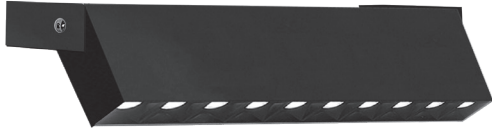

INFINITY XSLIM WALL ROTATIVE WITH REFLECTORS

FICHA TÉCNICA · FICHE TECHNIQUE · HOJA DE DATOS

EN

Infinity Xslim Wall Rotative with Reflectors · Description

Wall-mounted luminaire in aluminum profile. Rotative luminaire from 0° to 180°. Supplied with switch or with cord switch, under request.

PT

Infinity Xslim Rotativa de Parede com Refletores · Descrição

Luminária de parede em perfil de alumínio. Luminária rotativa de 0° a 180°. Fornecida com interruptor ou com interruptor de cordão, sob pedido.

FR

Infinity Xslim Mural Rotatif avec Réflecteurs · Description

Luminaire mural en profilé d'aluminium. Luminaire orientable de 0° à 180°. Fourni avec interrupteur ou avec interrupteur à cordon, sur demande.

ES

Infinity Xslim Rotativa Pared con Reflectores · Descripción

Luminaria mural de perfil de aluminio. Luminaria orientable de 0° a 180°. Se suministra con interruptor o con interruptor de cordón, bajo pedido.