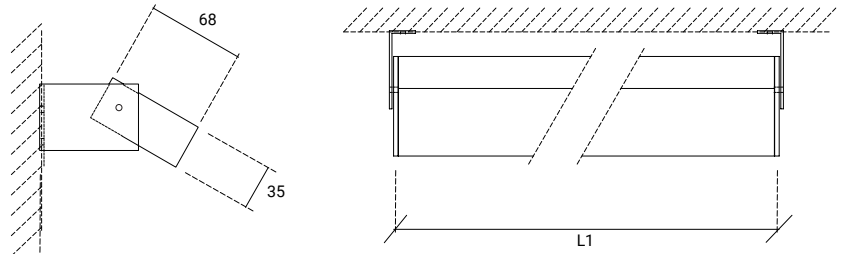

TECHNICAL DRAWING / DESENHO TÉCNICO

DESSIN TECHNIQUE / DIBUJO TÉCNICO

Other dimensions on request

Outras dimensões sob consulta.
Autres dimensions sur demande
Otras dimensiones bajo pedido.

Possible to produce in a continuous line, under consultation.

Possibilidade de produção em linha contínua, sob orçamento.
Possibilité de production en ligne continue, sur demande.
Puede ser producido en línea continua, bajo pedido.

All information in this document is subject to change without notice. / Todas as informações disponibilizadas neste documento podem ser alteradas sem prévio aviso. / Toutes les informations contenues dans ce document sont susceptibles d'être modifiées sans préavis. / Toda la información disponible en este documento está sujeta a cambios sin previo aviso.

Mod. 087