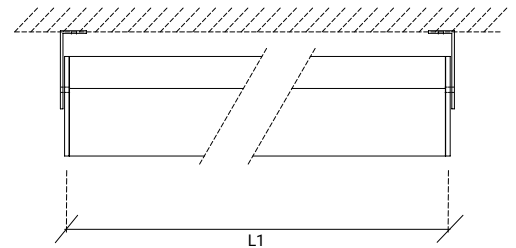

TECHNICAL DRAWING / DESENHO TÉCNICO

DESSIN TECHNIQUE / DIBUJO TÉCNICO

Other dimensions on request

Outras dimensões sob consulta.
Autres dimensions sur demande
Otras dimensiones bajo pedido.

Possible to produce in a continuous line, under consultation.

Possibilidade de produção em linha contínua, sob orçamento.
Possibilité de production en ligne continue, sur demande.
Puede ser producido en línea continua, bajo pedido.

All information in this document is subject to change without notice. / Todas as informações disponibilizadas neste documento podem ser alteradas sem prévio aviso. / Toutes les informations contenues dans ce document sont susceptibles d'être modifiées sans préavis. / Toda la información disponible en este documento está sujeta a cambios sin previo aviso.

Mod. 086