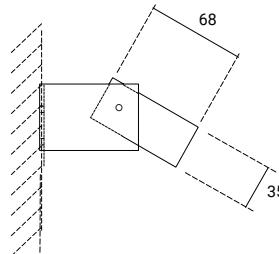

POWERED BY
TRIDONIC

LED BY
OSRAM

AVAILABLE MEASUREMENTS / MEDIDAS DISPONÍVEIS

MESURES DISPONIBLES / MEDIDAS DISPONIBLES

LED

L1 (mm)	w	Lumens
440	12	1600
568	18	2400
708	20	2700
848	23	3300
988	28	3900
1128	30	4300
1268	35	4900
1408	37	5500

TECHNICAL DRAWING / DESENHO TÉCNICO

DESSIN TECHNIQUE / DIBUJO TÉCNICO

Other dimensions on request

Outras dimensões sob consulta.
Autres dimensions sur demande
Otras dimensiones bajo pedido.

Possible to produce in a continuous line, under consultation.