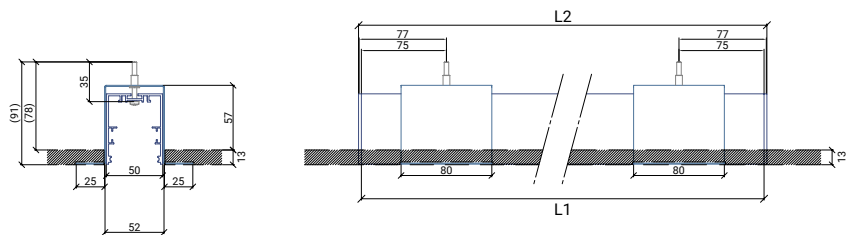

TECHNICAL DRAWING / DESENHO TÉCNICO

DESSIN TECHNIQUE / DIBUJO TÉCNICO

Other dimensions on request

Outras dimensões sob consulta.
Autres dimensions sur demande
Otras dimensiones bajo pedido.

Possible to produce in a continuous line, under consultation.

Possibilidade de produção em linha contínua, sob orçamento.
Possibilité de production en ligne continue, sur demande.
Puede ser producido en línea continua, bajo pedido.