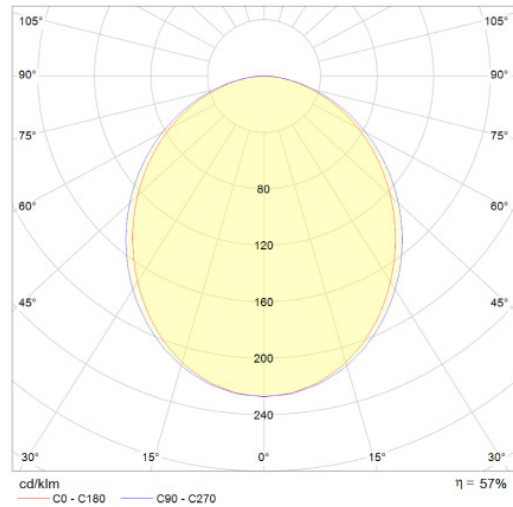

TECHNICAL CHARACTERISTICS / CARACTERÍSTICAS TÉCNICAS / CARACTÉRISTIQUES TECHNIQUES

COLOUR STABILITY / ESTABILIDADE DA COR
STABILITÉ DES COULEURS / ESTABILIDAD DE COLOR

3 SDCM

DIFFUSER / DIFUSOR / DIFFUSEUR

Satin Polycarbonate / Policarbonato Satinado / Polycarbonate satiné

UGR <19 Transparent Microprismatic / Microprismático Transparente /
Microprismatique Transparent

LIGHT DISTRIBUTION / DISTRIBUIÇÃO DE LUZ
DISTRIBUTION DE LA LUMIÈRE / DISTRIBUCIÓN DE LA LUZ

Direct
Direta
Directe
Directa

OPTIONS / OPÇÕES / OPTIONS / OPCIONES

Control / Controlo /
Contrôle / Control

DALI

PHOTOBIOLOGICAL RISK / RISCO FOTOBIOLÓGICO
RISQUE PHOTOBIOLOGIQUE / RIESGO FOTOBIOLÓGICO

Certification RG1 - Photobiological Risk 1 (RG0 on request)
Certificação RG1 - Risco Fotobiológico 1 (RG0 Sob Pedido)
Certification RG1 - Risque photobiologique 1 (RG0 sur demande)
Certificación RG1 - Riesgo Fotobiológico 1 (RG0 Bajo Pedido)

MOUNTING / MONTAGEM / MONTAGE / MONTAJE

Recessed / Encastrada / Encastré / Empotrada

LED LIFETIME / VIDA ÚTIL DO LED
DURÉE DE VIE DES LED / VIDA ÚTIL DEL LED

50.000 hours / horas / heures
L80F10 (Ta=25°C)

LED MODULE / MÓDULO LED / MODULE LED

2700k / 3000k / 4000k / 5000k / 6500k

Other colour temperatures on request.

Outras temperaturas de cor sob consulta.

Autres températures de couleur sur demande.

Otras temperaturas de color bajo pedido.

PHOTOMETRY / FOTOMETRIA / PHOTOMÉTRIE / FOTOMETRÍA

IP 40   IRC > 80

FINISHES / ACABAMENTO / FINITION / ACABADO