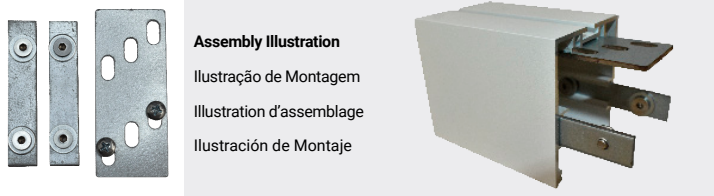

Luminaire encastré sans bordure en profilé d'aluminium. Équipé de PCB LED, il peut être fourni avec un diffuseur mat ou microprismatique.

ES

Infinity Slim Trimless - Descripción

Luminaria empotrada sin marco, de perfil de aluminio. Equipada con PCB LED, puede suministrarse con difusor mate o microprismático.

COMPOSANTS POUR LES LIGNES CONTINUES UNIQUEMENT

COMPONENTES SÓLO PARA LÍNEAS CONTINUAS

Set of Connections / Conjunto de Uniões /

Ensemble d'unions / Conjunto de Uniones

**Assembly Illustration**

Ilustração de Montagem

Illustration d'assemblage

Ilustración de Montaje

Quick Connectors / Ligadores Rápidos

Connecteurs Rapides / Conectores Rápidos

All information in this document is subject to change without notice. / Todas as informações disponibilizadas neste documento podem ser alteradas sem prévio aviso. /