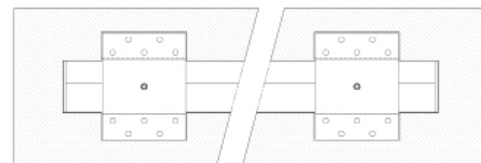

TECHNICAL DRAWING / DESENHO TÉCNICO

DESSIN TECHNIQUE / DIBUJO TÉCNICO

Other dimensions on request

Outras dimensões sob consulta.
Autres dimensions sur demande
Otras dimensiones bajo pedido.

Possible to produce in a continuous line, under consultation.

Possibilidade de produção em linha contínua, sob orçamento.
Possibilité de production en ligne continue, sur demande.
Puede ser producido en línea continua, bajo pedido.