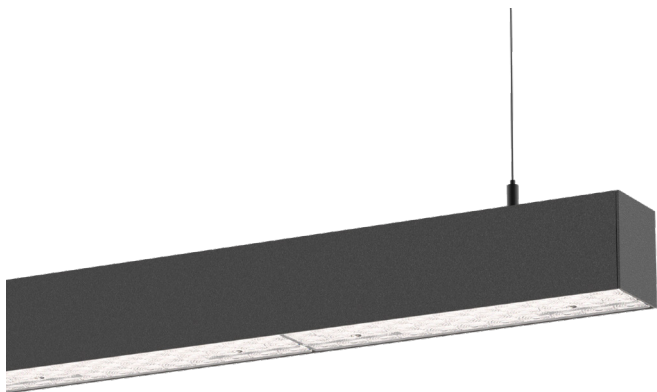

INFINITY MARKET SUSPENDED

FICHA TÉCNICA · FICHE TECHNIQUE · HOJA DE DATOS

EN

Infinity Market Suspended · Description

Suspended luminaire in aluminium, designed to light up spaces with high ceilings such as warehouses or commercial areas. Equipped with 3R LED PCB.

PT

Infinity Market Suspensa · Descrição

Luminária suspensa em alumínio, concebida para iluminar espaços com tectos altos, tais como armazéns ou áreas comerciais. Equipada com PCB LED 3R.

FR

Infinity Market Suspendu · Description

Luminaire suspendu en aluminium, conçu pour éclairer les espaces à hauts plafonds tels que les entrepôts ou les zones commerciales. Équipé de PCB LED 3R.

ES

Infinity Market Suspendida · Descripción

Luminaria suspendida de aluminio, diseñada para iluminar espacios con techos altos, como almacenes o zonas comerciales. Equipada con 3R LED PCB.