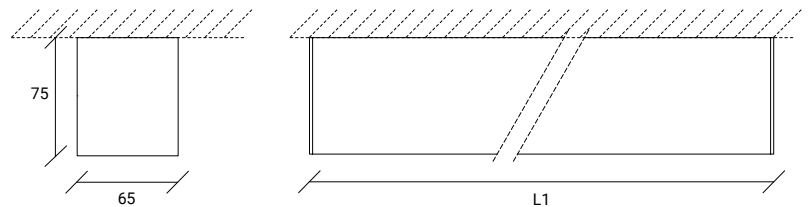

TECHNICAL DRAWING / DESENHO TÉCNICO

DESSIN TECHNIQUE / DIBUJO TÉCNICO

Other dimensions on request

Outras dimensões sob consulta.

Autres dimensions sur demande

Otras dimensiones bajo pedido.

Possible to produce in a continuous line, under consultation.

Possibilidade de produção em linha contínua, sob orçamento.

Possibilité de production en ligne continue, sur demande.

Puede ser producido en línea continua, bajo pedido.