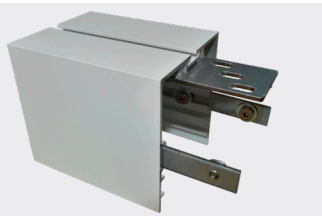

Quick Connectors / Ligadores Rápidos

Connecteurs Rapides / Conectores Rápidos