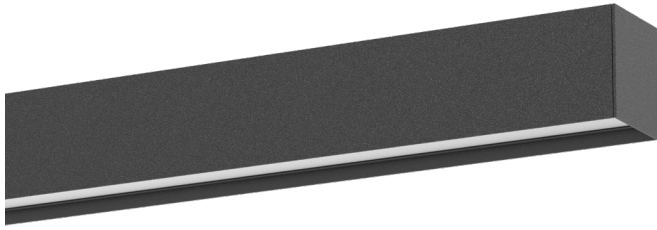

INFINITY COOL SURFACE

FICHA TÉCNICA · FICHE TECHNIQUE · HOJA DE DATOS

EN

Infinity Cool Surface · Description

Surface-mounted luminaire in aluminium profile. Equipped with LED PCB, it can have a matte or a microprismatic diffuser.

PT

Infinity Cool Saliente · Descrição

Luminária saliente em perfil de alumínio. Equipada com PCB de LED, podendo ter difusor fosco ou microprismático.

FR

Infinity Cool Surface · Description

Luminaire surface en profilé d'aluminium. Equipée de LED PCB, elle peut avoir un diffuseur mat ou microprismatique.

ES

Infinity Cool Superficie · Descripción

Luminaria de superficie en perfil de aluminio. Equipada con PCB LED, puede tener un difusor mate o microprismático.

POWERED BY **TRIDONIC** LED BY **OSRAM**

AVAILABLE MEASUREMENTS / MEDIDAS DISPONÍVEIS